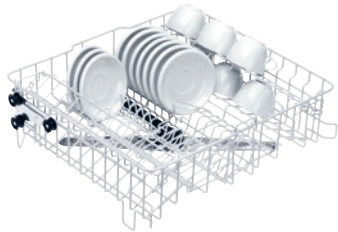

O 891

Överkorg

med insats E 810 för assietter/desserttallrikar och två uppfällbara koppställ.

- För 33 assietter eller 17 desserttallrikar samt 20 koppar
- Höjjusterbar med 5 cm mellan 2 lägen
- Med integrerad spolarm, tillkoppling på baksidan
- Lastningshöjd max. 20 cm
- Tallriksinsatsen E 810 ingår i leveransen

EAN: 4002515276365 / Materialnummer: 09548970 / Gamla materialnummer: 67189101D

Produkttillhörighet	
Diskmaskiner, färskvatten	•
Modelltillhörighet	
PG 8041	•
PG 8043	•
PG 8045	•
PG 8055	•
PG 8055 U	•
PG 8056	•
PG 8056 U	•
PG 8057 TD	•
PG 8057 TD U	•
PG 8058	•
PG 8058 U	•
PG 8059	•
PG 8059 U	•
PG 8060	•
PG 8061	•
PG 8061 U	•
PG 8096	•
PG 8096 U	•
PG 8099	•
PG 8099 U	•
PFD 400	•
PFD 400 U	•
PFD 401	•
PFD 401 U	•
PFD 402	•
PFD 402 U	•
PFD 404	•
PFD 404 U	•
PFD 405	•
PFD 405 U	•
PFD 407	•
PFD 407 U	•
PFD 408 U	•
Produktkategori	
Korg för blandat diskgoods	•
Överkorg	•
Produktegenskaper	
Material	Ståltråd, plastöverdragen
Färg	Vit.
Maximal lasthöjd i mm	200
Kapacitet	
Koppar [antal]	20
Assietter [antal]	33
Desserttallrikar [antal]	17
Standard elanslutning	
Fasantal	0
Spänning i V	0

O 891

Överkorg

med insats E 810 för assietter/desserttallrikar och två uppfällbara koppställ.

EAN: 4002515276365 / Materialnummer: 09548970 / Gamla materialnummer: 67189101D

Frekvens i Hz	0
Total anslutningseffekt i kW	0,00
Säkring i A	0
Mått och vikt	
Ytermått, nettohöjd i mm	190
Ytermått, nettobredd i mm	518
Ytermått, nettodjup i mm	486
Ytermått, bruttohöjd i mm	335
Ytermått, bruttbredd i mm	550
Ytermått, bruttodjup i mm	545
Nettovikt i kg	4,50
Bruttovikt i kg	5,50