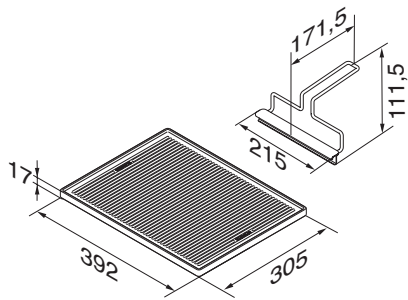

CSGP 1400

Grillplatta

för grillning och stekning av kött, fisk, grönsaker och mycket mer.

CSGP1400