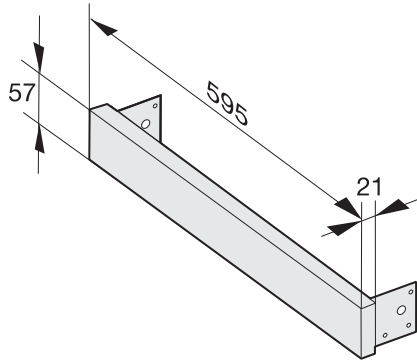

AB 42-1 BRWS

Passbit

för 42 cm-nisch tillsammans med M 6032.

EAN: 4002514312590 / Materialnummer: 07027140 / Gamla materialnummer: 24994211D

- Anpassning av hushållsmaskinen till nischen med passbiten
- Optimal färgharmoni med den produkt som ska kombineras
- Passsar modeller i brilljantvitt

AB 42-1 BRWS
Passbit
för 42 cm-nisch tillsammans med M 6032.

AB42 (installation drawing)