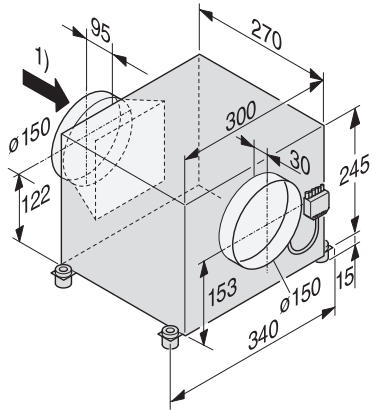

ABLG 202
Extern fläktmotor
kan ställas upp fritt inomhus.

ABLG202 (installation drawing)