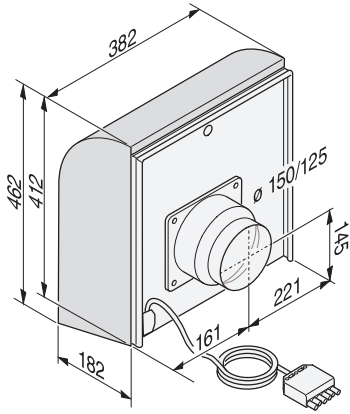

AWG 102  
Extern fläktmotor  
för montering på yttervägg.

EAN: 4002513226225 / Materialnummer: 05680680 / Gamla materialnummer: 28996197D

- Placering av fläktmotorn utomhus
- Radialfläkt med insug från en sida
- Frånluftsstos 125/150 mm i diameter
- Fläktanslutning till kåpan via kopplingskontakt
- Fläkteffekt: Frånluft fritt utblås 280–900 m<sup>3</sup>/h

AWG 102  
Extern fläktmotor  
för montering på yttervägg.

AWG102 (Installation drawing)