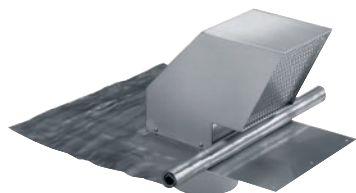

DDF 125  
Takgenomföring  
kan användas för frånluft.

EAN: 4002512093200 / Materialnummer: 04623200 / Gamla materialnummer: 28996072D

- För taklutningar från 22° och alla typer av tegel, Ø 125/150 mm
- Robust – hus av rostfritt stål med täckande ram
- Smart – nedåtriktad luftutsläpp inkl. Kallrasskydd
- Sugstos Ø 150 mm

DDF 125  
Takgenomföring  
kan användas för frånluft.