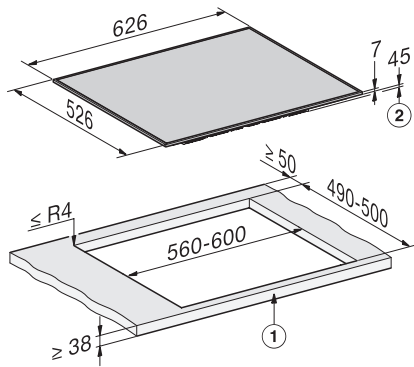

EAN: 4002516955047 / Materialnummer: 12911750 / Alte Materialnummer: 26185600D

Allgemeine Informationen	
Modellbezeichnung	KM 8560 FR
Materialnummer Hersteller	12911750
EAN-Nummer	4002516955047
Marketingklasse	Gold
Beheizungsart	
Beheizungsart	Induktion
Bauform	
Kombiniert mit Herd	•
Design	
Elegante Glaskeramikoberfläche	•
Farbe der Glaskeramik	Schwarz
Edelstahlrahmen	•
Aufliegender Einbau	•
Kochzonenausstattung	
Anzahl der Kochzonen	4
Anzahl der Kochbereiche	2
Maximale Anzahl Kochgeschirre	4
Flex-Kochzonen	
Anzahl	4
Art	PowerFlex-Kochzone
Größe in mm	Ø 150 – 230
Max. Leistung in W	2100
Max. Booster-Leistung in W	3650
1. Kochzone / Kochbereich	
Position	links
Art	PowerFlex-Kochbereich
Größe in mm	230x390
Max. Leistung in W	4200
Max. Booster-Leistung in W	7360
2. Kochzone / Kochbereich	
Position	rechts
Art	PowerFlex-Kochbereich
Größe in mm	230x390
Max. Leistung in W	4200
Max. Booster-Leistung in W	7360
Bedienkomfort	
Topf- und Topfgrößenerkennung	•
Bedienung über Knebel	•
Anzeigefarbe	Gelb
Permanente Topferkennung	•
Ankochautomatik	•
Warmhalten	•
Pflegekomfort	
Leicht zu reinigende Glaskeramik	•
Sicherheit	
Sicherheitsausschaltung	•
Inbetriebnahmesperre	•

KM 8560 FR
Herdgesteuertes Induktionskochfeld
626 mm | PowerFlex Kochbereich

EAN: 4002516955047 / Materialnummer: 12911750 / Alte Materialnummer: 26185600D

Überhitzungsschutz	•
Restwärmeanzeige	•
Technische Daten	
Abmessungen (B x T) in mm	626 x 45 x 526
Abmessungen in mm (Breite)	626
Abmessungen in mm (Höhe)	45
Abmessungen in mm (Tiefe)	526
Einbauhöhe mit Anschlusskasten in mm	45
Ausschnittmaße in mm (Breite) bei aufliegendem Einbau	560 mm - 600 mm
Ausschnittmaße in mm (Tiefe) bei aufliegendem Einbau	490 mm - 500 mm
Gewicht in kg	11
Gesamtanschlusswert in kW	7,36
Spannung in V	230
Frequenz in Hz	50-60
Mitgeliefertes Zubehör	
Anschlusskabel	Nein

KM 8560 FR
Herdgesteuertes Induktionskochfeld
626 mm | PowerFlex Kochbereich

KM8460FR, KM8560FR aufliegender Einbau, (*Fußnote)
Skizze

1) vorn, 2) Einbauhöhe