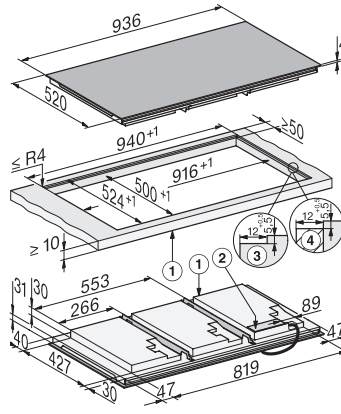

1) vorn, 2) Netzanschlusskasten, Die Netzanschlussleitung
(L = 1440 mm) ist lose beigelegt

KM8895FL Diamond&MSense, flächenbündig
(*Fußnote) Skizze

1) vorn, 2) Netzanschlusskasten, Die Netzanschlussleitung
(L = 1440 mm) ist lose beigelegt, 3) Stufenfräsung
Naturstein-Arbeitsplatte, 4) Holzleiste 12 mm (kein
mitgeliefertes Zubehör)