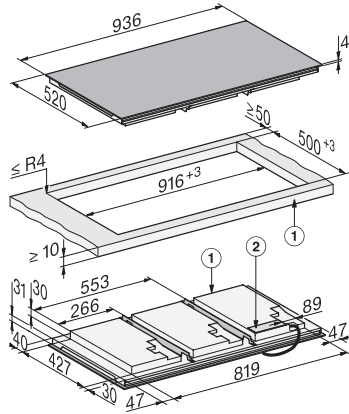

KM 8895 FL Diamond&MSense

Herdunabhängiges Induktionskochfeld

936 mm | Vollfläche | M Sense Kochgeschirr Voucher | DiamondFinish | Lichtlinie

KM8895FL Diamond&MSense, aufliegender Einbau
(*Fußnote) Skizze

1) vorn, 2) Netzanschlusskasten, Die Netzanschlussleitung
(L = 1440 mm) ist lose beigelegt