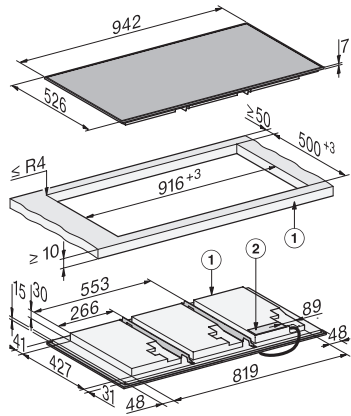

KM 8695 FR

Herdunabhängiges Induktionskochfeld

942 mm | Vollfläche | M Sense ready

EAN: 4002516952022 / Materialnummer: 12911660 / Alte Materialnummer: 26186950D

Zeitdauer bis automatisches Schalten in Aus-Zustand in min	10
Zeitdauer bis automatisches Schalten in Bereitschaftsbetrieb in min	10
Zeitdauer bis automatisches Schalten in vernetzten Bereitschaftsbetrieb in min	10
Pflegekomfort	
Leicht zu reinigende Glaskeramik	•
Sicherheit	
Sicherheitsausschaltung	•
Verriegelungsfunktion	•
Inbetriebnahmesperre	•
Integriertes Kühlgebläse	•
Überhitzungsschutz	•
Restwärmearzeige	•
Technische Daten	
Abmessungen (H x B x T) in mm	52 x 942 x 526
Abmessungen (B x T) in mm	942 x 52 x 526
Abmessungen in mm (Breite)	942
Abmessungen in mm (Höhe)	52
Abmessungen in mm (Tiefe)	526
Ausschnittmaße (B x T) bei aufliegendem Einbau in mm	916 mm x 500 mm
Einbauhöhe mit Anschlusskasten in mm	45
Ausschnittmaße in mm (Breite) bei aufliegendem Einbau	916 mm
Ausschnittmaße in mm (Tiefe) bei aufliegendem Einbau	500 mm
Gewicht in kg	20
Gesamtanschlusswert in kW	11,00
Länge der elektrischen Zuleitung in m	1,6
Spannung in V	230
Frequenz in Hz	50-60
Mitgeliefertes Zubehör	
Anschlusskabel	Ja

KM 8695 FR
Herdunabhängiges Induktionskochfeld
942 mm | Vollfläche | M Sense ready

KM8695FR aufliegender Einbau, (*Fußnote) Skizze

1) vorn, 2) Netzanschlusskasten, Die Netzanschlussleitung
(L = 1440 mm) ist lose beigelegt