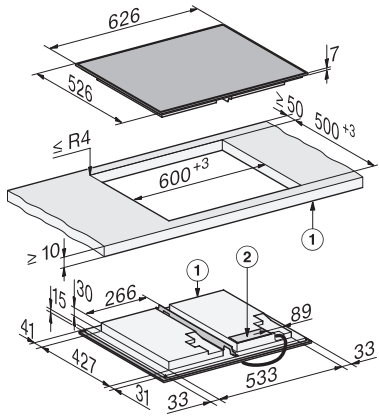

KM 8665 FR

Herdunabhängiges Induktionskochfeld

626 mm | Vollfläche | M Sense ready

EAN: 4002516951209 / Materialnummer: 12911600 / Alte Materialnummer: 26186650D

Zeitdauer bis automatisches Schalten in Aus-Zustand in min	10
Zeitdauer bis automatisches Schalten in Bereitschaftsbetrieb in min	10
Zeitdauer bis automatisches Schalten in vernetzten Bereitschaftsbetrieb in min	10
<b>Pflegekomfort</b>	
Leicht zu reinigende Glaskeramik	•
<b>Sicherheit</b>	
Sicherheitsausschaltung	•
Verriegelungsfunktion	•
Inbetriebnahmesperre	•
Integriertes Kühlgebläse	•
Überhitzungsschutz	•
Restwärmeanzeige	•
<b>Technische Daten</b>	
Abmessungen (H x B x T) in mm	52 x 626 x 526
Abmessungen (B x T) in mm	626 x 52 x 526
Abmessungen in mm (Breite)	626
Abmessungen in mm (Höhe)	52
Abmessungen in mm (Tiefe)	526
Ausschnittmaße (B x T) bei aufliegendem Einbau in mm	600 mm x 500 mm
Einbauhöhe mit Anschlusskasten in mm	45
Ausschnittmaße in mm (Breite) bei aufliegendem Einbau	600 mm
Ausschnittmaße in mm (Tiefe) bei aufliegendem Einbau	500 mm
Gewicht in kg	14
Gesamtanschlusswert in kW	7,30
Länge der elektrischen Zuleitung in m	1,6
Spannung in V	230
Frequenz in Hz	50-60
<b>Mitgeliefertes Zubehör</b>	
Anschlusskabel	Ja

KM 8665 FR  
Herdunabhängiges Induktionskochfeld  
626 mm | Vollfläche | M Sense ready

KM8665FR aufliegender Einbau, (\*Fußnote) Skizze

1) vorn, 2) Netzanschlusskasten, Die Netzanschlussleitung  
(L = 1440 mm) ist lose beigelegt