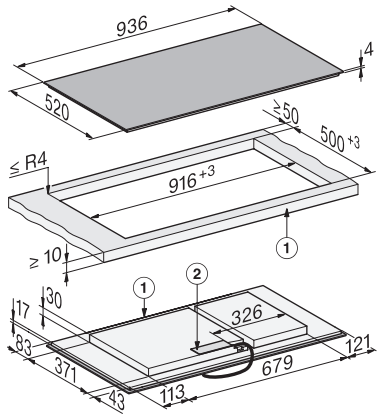

KM 8595 FL MattFinish
Herdunabhängiges Induktionskochfeld
936 mm | PowerFlex Kochbereiche | M Sense ready | MattFinish

KM8595FL, KM8595FL MattFinish, KM8595-2FL, KM8595-2FL MattFinish, aufliegender Einbau, (*Fußnote) Skizze

1) vorn, 2) Netzanschlusskasten, Die Netzanschlussleitung (L = 1440 mm) ist lose beigelegt