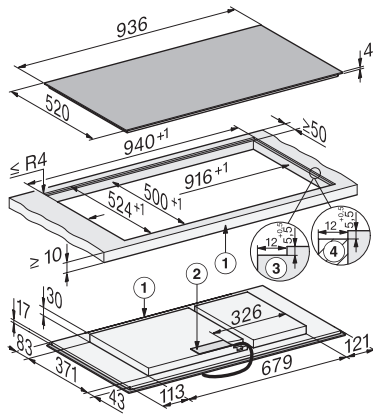

KM 8595 FL MattFinish

Herdunabhängiges Induktionskochfeld

936 mm | PowerFlex Kochbereiche | M Sense ready | MattFinish

EAN: 4002516951193 / Materialnummer: 12911550 / Alte Materialnummer: 26185952D

Gesamtanschlusswert in kW	11,04
Äußeres Ausschnittmaß in mm (Tiefe) bei flächenbündigem Einbau	524
Länge der elektrischen Zuleitung in m	1,6
Spannung in V	230
Frequenz in Hz	50-60
Mitgeliefertes Zubehör	
Anschlusskabel	Ja

1) vorn, 2) Netzanschlusskasten, Die Netzanschlussleitung (L = 1440 mm) ist lose beigelegt

KM8595FL, KM8595FL MattFinish, KM8595-2FL, KM8595-2FL MattFinish, flächenbündig, (*Fußnote) Skizze

1) vorn, 2) Netzanschlusskasten, Die Netzanschlussleitung (L = 1440 mm) ist lose beigelegt, 3) Stufenfräsung Naturstein-Arbeitsplatte, 4) Holzleiste 12 mm (kein mitgeliefertes Zubehör)