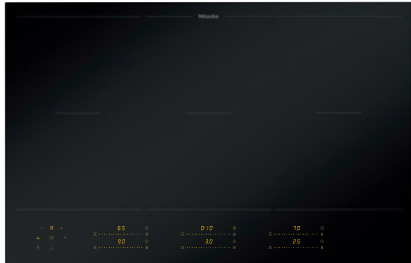

KM 8585 FL MattFinish

Herdunabhängiges Induktionskochfeld

800 mm | PowerFlex Kochbereich | M Sense ready | MattFinish

EAN: 4002516951735 / Materialnummer: 12911540 / Alte Materialnummer: 26185852D

Gesamtanschlusswert in kW	11,04
Äußeres Ausschnittmaß in mm (Tiefe) bei flächenbündigem Einbau	524
Länge der elektrischen Zuleitung in m	1,6
Spannung in V	230
Frequenz in Hz	50-60
Mitgeliefertes Zubehör	
Anschlusskabel	Ja