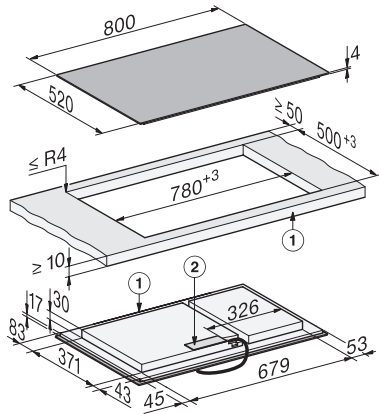

KM 8585 FL MattFinish
Herdunabhängiges Induktionskochfeld
800 mm | PowerFlex Kochbereich | M Sense ready | MattFinish

KM8585FL, KM8585FL MattFinish, KM8585-2FL,
KM8585-2FL MattFinish, aufliegender Einbau, (*Fußnote)
Skizze

1) vorn, 2) Netzanschlusskasten, Die Netzanschlussleitung
(L = 1440 mm) ist lose beigelegt