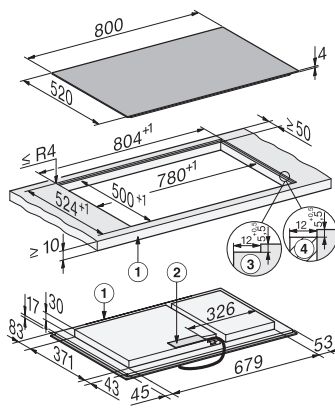

KM 8585 FL MattFinish

Herdunabhängiges Induktionskochfeld

800 mm | PowerFlex Kochbereich | M Sense ready | MattFinish

EAN: 4002516951735 / Materialnummer: 12911540 / Alte Materialnummer: 26185852D

Gesamtanschlusswert in kW	11,04
Äußeres Ausschnittmaß in mm (Tiefe) bei flächenbündigem Einbau	524
Länge der elektrischen Zuleitung in m	1,6
Spannung in V	230
Frequenz in Hz	50-60
Mitgeliefertes Zubehör	
Anschlusskabel	Ja

1) vorn, 2) Netzanschlusskasten, Die Netzanschlussleitung
 (L = 1440 mm) ist lose beigelegt

KM8585FL, KM8585FL MattFinish, KM8585-2FL,
 KM8585-2FL MattFinish, flächenbündig, (*Fußnote)
 Skizze

1) vorn, 2) Netzanschlusskasten, Die Netzanschlussleitung
 (L = 1440 mm) ist lose beigelegt, 3) Stufenfräsung
 Naturstein-Arbeitsplatte, 4) Holzleiste 12 mm (kein
 mitgeliefertes Zubehör)