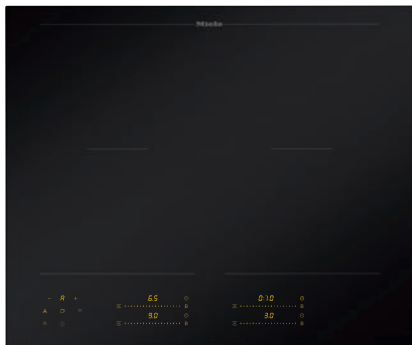

KM 8565 FL MattFinish

Herdunabhängiges Induktionskochfeld

620 mm | PowerFlex Kochbereiche | M Sense ready | MattFinish

- Matte und widerstandsfähige Oberfläche für ein edles Küchendesign – MattFinish
- 4 Kochzonen inkl. 2 leistungsstarke PowerFlex-Kochbereiche
- Präzise Einstellung über 4 Slider samt intelligenter Vernetzung – MultiSlide
- Vorbereitet für Koch- und Bratassistentz mit M Sense Kochgeschirr – M Sense ready
- In 620 mm Breite für flächenbündigen oder aufliegenden Einbau
- Kürzeste Ankochzeiten durch Boosterstufe

EAN: 4002516951728 / Materialnummer: 12911530 / Alte Materialnummer: 26185652D

Allgemeine Informationen	
Modellbezeichnung	KM 8565 FL MattFinish
Materialnummer Hersteller	12911530
EAN-Nummer	4002516951728
Marketingklasse	Gold
Beheizungsart	
Beheizungsart	Induktion
Bauform	
Unabhängig vom Herd	•
Design	
Elegante Glaskeramikoberfläche	•
Farbe der Glaskeramik	Mattschwarz
Kratzresistente Oberfläche	MattFinish
Flächenbündiger Einbau	•
Aufliegender Einbau	•
Kochzonenausstattung	
Anzahl der Kochzonen	4
Anzahl der Kochbereiche	2
Maximale Anzahl Kochgeschirre	4
Flex-Kochzonen	
Anzahl	4
Art	PowerFlex-Kochzone
Größe in mm	Ø 120 – 230
Max. Leistung in W	2100
Max. Booster-Leistung in W	3650
1. Kochzone / Kochbereich	
Position	links
Art	PowerFlex-Kochbereich
Größe in mm	230x390
Max. Leistung in W	4200
Max. Booster-Leistung in W	7360
2. Kochzone / Kochbereich	
Position	rechts
Art	PowerFlex-Kochbereich
Größe in mm	230x390
Max. Leistung in W	4200
Max. Booster-Leistung in W	7360
Bedienkomfort	
Vernetzung mit Miele@home	•
Con@ctivity	•
Topf- und Topfgrößenerkennung	•
M Sense ready	•
Bedienung über Sensortasten	MultiSlide
Anzeigefarbe	Gelb
Intelligente Topferkennung	•
Stop&Go-Funktion	•
Wischschutz	•
Recall-Funktion	•