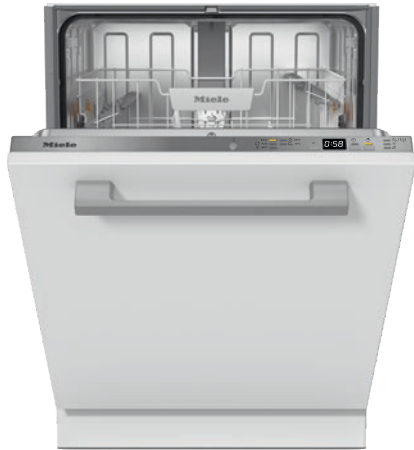

G 5856 Vi XXL Active Plus
Vollintegrierter Geschirrspüler
für optimale Trocknungsergebnisse dank AutoOpen-Trocknung.

EAN: 4002516903925 / Materialnummer: 12845960 / Alte Materialnummer: 21585661D

FlexCare-Tassenauflage	2
Korbgestaltung	Comfort
Anzahl Maßgedecke	13
Sicherheit	
Waterproof-System	•
Technische Daten	
Nischenbreite minimal in mm	600
Nischenbreite maximal in mm	600
Nischenhöhe minimal in mm	845
Nischenhöhe maximal in mm	910
Nischtiefe in mm	550
Gerätebreite in mm	598
Gerätehöhe in mm	845
Gerätetiefe in mm	550
Gerätetiefe bei geöffneter Tür in cm	120,5
Nettogewicht in kg	44,0
Gesamtanschlusswert in kW	2,00
Spannung in V	230
Absicherung in A	10
Phasenanzahl	1
Elektrische Frequenz Standard	50
Länge Wasserzulaufschlauch in cm	1,50
Länge Wasserablaufschlauch in cm	1,50
Länge der elektrischen Zuleitung in m	1,70
Min. Frontplattengewicht in kg	4,0
Max. Frontplattengewicht in kg	11,0
[über Kundendienst nachrüstbar auf min.]	7,0
[über Kundendienst nachrüstbar auf max.]	14,0
Mitgeliefertes Zubehör	
1 x Packung UltraTabs (20 Stück)	•
Gutschein 1 x Packung UltraTabs (20 Stück) oder 3 Packungen (je 60 Stück) zu einem Sonderpreis	•