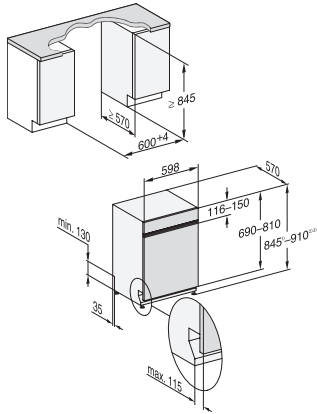

G 5817 i XXL Active Plus
 Integrierter Geschirrspüler XXL
 für optimale Trocknungsergebnisse dank AutoOpen-Trocknung.

EAN: 4002516903895 / Materialnummer: 12845920 / Alte Materialnummer: 21581747D

FlexCare-Tassenauflage	2
Korbgestaltung	Comfort
Anzahl Maßgedecke	13
Sicherheit	
Waterproof-System	•
Kindersicherung	•
Technische Daten	
Nischenbreite minimal in mm	600
Nischenbreite maximal in mm	600
Nischenhöhe minimal in mm	845
Nischenhöhe maximal in mm	910
Niscentiefe in mm	570
Gerätebreite in mm	598
Gerätehöhe in mm	845
Gerätetiefe in mm	570
Gerätetiefe bei geöffneter Tür in cm	120,5
Nettogewicht in kg	44,7
Gesamtanschlusswert in kW	2,00
Spannung in V	230
Absicherung in A	10
Phasenanzahl	1
Elektrische Frequenz Standard	50
Länge Wasserzulaufschlauch in cm	1,50
Länge Wasserablaufschlauch in cm	1,50
Länge der elektrischen Zuleitung in m	1,70
Min. Frontplattengewicht in kg	3,0
Max. Frontplattengewicht in kg	11,0
[über Kundendienst nachrüstbar auf min.]	7,0
[über Kundendienst nachrüstbar auf max.]	16,0
Mitgeliefertes Zubehör	
1 x Packung UltraTabs (20 Stück)	•
Gutschein 1 x Packung UltraTabs (20 Stück) oder 3 Packungen (je 60 Stück) zu einem Sonderpreis	•

G 5817 i XXL Active Plus
Integrierter Geschirrspüler XXL
für optimale Trocknungsergebnisse dank AutoOpen-Trocknung.

G7000 XXL, integrierbare G, 60cm (Skizze)

1) Sockelhöhe 35-155 mm, , 2) Sockelhöhe 100-220 mm, , 3) Gerätehöhe max. 970 mm mit Umbausatz Sockelhöhe-1 (Mat.-Nr. 6.394.761),