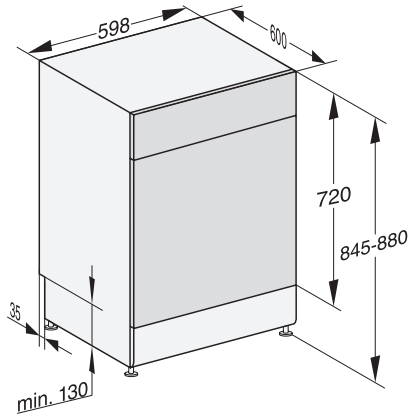

G 5611 SC Active
Stand-Geschirrspüler
in bewährter Miele Qualität zum günstigen Einstiegspreis.

G7000, 60cm, Standgeräte, Maßskizze, (Skizze)