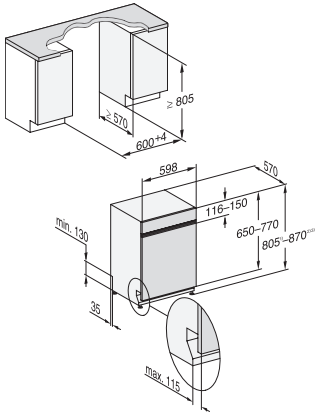

G 5611 SCi Active  
 Stand-Geschirrspüler  
 in bewährter Miele Qualität zum günstigen Einstiegspreis.

EAN: 4002516903314 / Materialnummer: 12845440 / Alte Materialnummer: 21561156D

Korbgestaltung	Comfort
Anzahl Maßgedecke	14
<b>Sicherheit</b>	
Waterproof-System	•
Kindersicherung	•
<b>Technische Daten</b>	
Nischenbreite minimal in mm	600
Nischenbreite maximal in mm	600
Nischenhöhe minimal in mm	805
Nischenhöhe maximal in mm	870
Nischtiefe in mm	570
Gerätebreite in mm	598
Gerätehöhe in mm	805
Gerätetiefe in mm	570
Gerätetiefe bei geöffneter Tür in cm	116,5
Nettogewicht in kg	43,7
Gesamtanschlusswert in kW	2,00
Spannung in V	230
Absicherung in A	10
Phasenanzahl	1
Elektrische Frequenz Standard	50
Länge Wasserzulaufschlauch in cm	1,50
Länge Wasserablaufschlauch in cm	1,50
Länge der elektrischen Zuleitung in m	1,70
Min. Frontplattengewicht in kg	2,0
Max. Frontplattengewicht in kg	8,0
[über Kundendienst nachrüstbar auf min.]	7,0
[über Kundendienst nachrüstbar auf max.]	20,0
<b>Mitgeliefertes Zubehör</b>	
1 x Packung UltraTabs (20 Stück)	•
Gutschein 1 x Packung UltraTabs (20 Stück) oder 3 Packungen (je 60 Stück) zu einem Sonderpreis	•

G 5611 SCi Active  
Stand-Geschirrspüler  
in bewährter Miele Qualität zum günstigen Einstiegspreis.

G7000, integrierbare G, 60cm (Skizze)

1) Sockelhöhe 35-155 mm, , 2) Sockelhöhe 100-220 mm, , 3) Gerätehöhe max. 930 mm mit Umbausatz Sockelhöhe-1 (Mat.-Nr. 6.394.761)