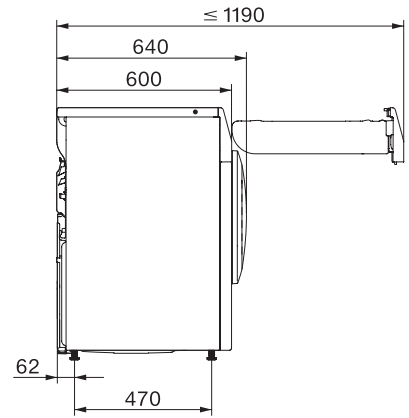

TEB655WP EcoSpeed&8kg

T1 Wärmepumpentrockner:

8 kg | DirectSensor | Miele@home | EcoDry-Technologie | FragranceDos

T1 Skizze, schräge Blende oder gerade Blende, Maße in mm

T1 Skizze, schräge Blende oder gerade Blende, Maße in mm

T1 Skizze, schräge Blende oder gerade Blende, ohne Sichtfenster, Maße in mm

T1 Skizze, schräge Blende oder gerade Blende, Maße in mm