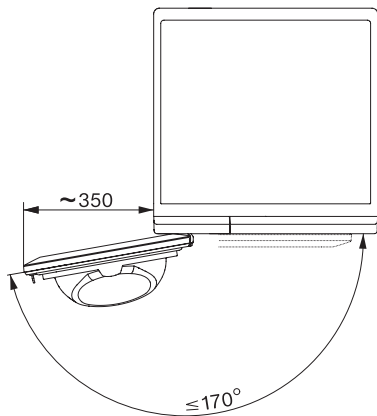

TEB655WP EcoSpeed&8kg

T1 Wärmepumpentrockner:

8 kg | DirectSensor | Miele@home | EcoDry-Technologie | FragranceDos

T1 Skizze, schräge Blende oder gerade Blende, Maße in mm

T1 Skizze, schräge Blende oder gerade Blende, Maße in mm

T1 Skizze, schräge Blende oder gerade Blende, ohne Sichtfenster, Maße in mm

T1 Skizze, schräge Blende oder gerade Blende, Maße in mm