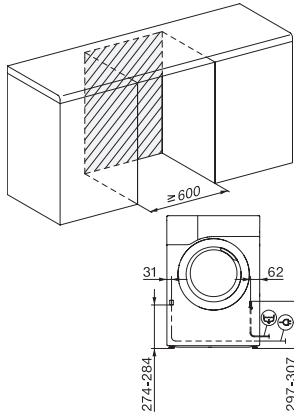

TEB655WP EcoSpeed&8kg

T1 Wärmepumpentrockner:

8 kg | DirectSensor | Miele@home | EcoDry-Technologie | FragranceDos

T1 Skizze, schräge Blende oder gerade Blende, Maße in mm