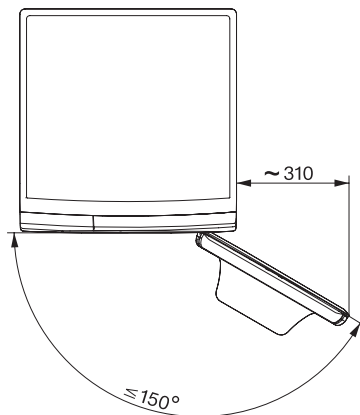

WWB360 WPS PWash&8kg

W1 Waschmaschine Frontlader:

A -20%* | 8 kg | 1400 U/min | QuickPowerWash | Miele@home | CapDosing

W1 Skizze, 5 Grad Blende, Maße in mm

W1 Skizze, 5 Grad Blende, Maße in mm

W1 Skizze, 5 Grad Blende, Maße in mm

W1 Skizze, 5 Grad Blende, Maße in mm