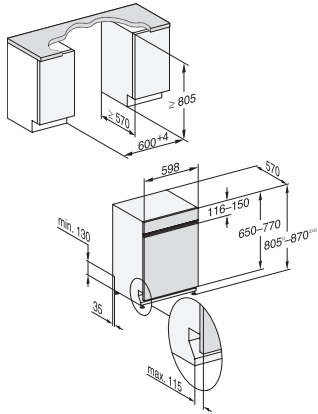

G 5433 SCi Active Plus E  
Integrierter Geschirrspüler  
für optimale Trocknungsergebnisse dank AutoOpen-Trocknung.

EAN: 4002516830757 / Materialnummer: 12649360 / Alte Materialnummer: 21543357D

FlexCare-Tassenauflage	1
FlexCare Glas & Bottle	•
Korbgestaltung	ExtraComfort
Anzahl Maßgedecke	14
MultiClip	•
<b>Sicherheit</b>	
Waterproof-System	•
Kindersicherung	•
<b>Technische Daten</b>	
Nischenbreite minimal in mm	600
Nischenbreite maximal in mm	600
Nischenhöhe minimal in mm	805
Nischenhöhe maximal in mm	870
Nischtiefe in mm	570
Gerätebreite in mm	598
Gerätehöhe in mm	805
Gerätetiefe in mm	570
Gerätetiefe bei geöffneter Tür in cm	116,5
Nettogewicht in kg	44,7
Gesamtanschlusswert in kW	2,00
Spannung in V	230
Absicherung in A	10
Phasenanzahl	1
Elektrische Frequenz Standard	50
Länge Wasserzulaufschlauch in cm	1,50
Länge Wasserablaufschlauch in cm	1,50
Länge der elektrischen Zuleitung in m	1,70
Min. Frontplattengewicht in kg	3,0
Max. Frontplattengewicht in kg	10,0
[über Kundendienst nachrüstbar auf min.]	9,0
[über Kundendienst nachrüstbar auf max.]	19,0
<b>Mitgeliefertes Zubehör</b>	
1 x Packung UltraTabs (20 Stück)	•
Gutschein 1 x Packung UltraTabs (20 Stück) oder 9 Packungen zu einem Sonderpreis	•

G 5433 SCi Active Plus E  
Integrierter Geschirrspüler  
für optimale Trocknungsergebnisse dank AutoOpen-Trocknung.

G7000, integrierbare G, 60cm (Skizze)

1) Sockelhöhe 35-155 mm, , 2) Sockelhöhe 100-220 mm, , 3) Gerätehöhe max. 930 mm mit Umbausatz Sockelhöhe-1 (Mat.-Nr. 6.394.761)