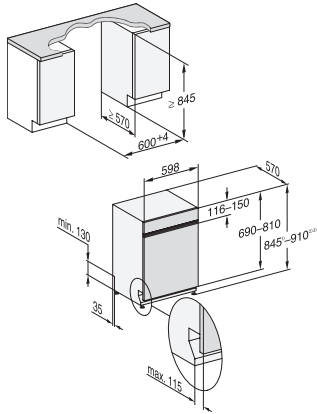

FlexCare-Tassenauflage	1
Korbgestaltung	Comfort
Anzahl Maßgedecke	14
<b>Sicherheit</b>	
Waterproof-System	•
Kindersicherung	•
<b>Technische Daten</b>	
Nischenbreite minimal in mm	600
Nischenbreite maximal in mm	600
Nischenhöhe minimal in mm	845
Nischenhöhe maximal in mm	910
Niscentiefe in mm	570
Gerätebreite in mm	598
Gerätehöhe in mm	845
Gerätetiefe in mm	570
Gerätetiefe bei geöffneter Tür in cm	120,5
Nettogewicht in kg	45,7
Gesamtanschlusswert in kW	2,00
Spannung in V	230
Absicherung in A	10
Phasenanzahl	1
Elektrische Frequenz Standard	50
Länge Wasserzulaufschlauch in cm	1,50
Länge Wasserablaufschlauch in cm	1,50
Länge der elektrischen Zuleitung in m	1,70
Min. Frontplattengewicht in kg	3,0
Max. Frontplattengewicht in kg	11,0
[über Kundendienst nachrüstbar auf min.]	7,0
[über Kundendienst nachrüstbar auf max.]	16,0
<b>Mitgeliefertes Zubehör</b>	
1 x Packung UltraTabs (20 Stück)	•
Gutschein 1 x Packung UltraTabs (20 Stück) oder 9 Packungen zu einem Sonderpreis	•

G 5415 SCi XXL Active Plus  
Integrierter Geschirrspüler XXL  
für optimale Trocknungsergebnisse dank AutoOpen-Trocknung.

G7000 XXL, integrierbare G, 60cm (Skizze)

1) Sockelhöhe 35-155 mm, , 2) Sockelhöhe 100-220 mm, , 3) Gerätehöhe max. 970 mm mit Umbausatz Sockelhöhe-1 (Mat.-Nr. 6.394.761),