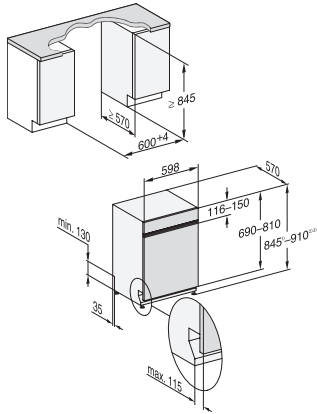

G 5415 i XXL Active Plus
 Integrierter Geschirrspüler XXL
 für optimale Trocknungsergebnisse dank AutoOpen-Trocknung.

EAN: 4002516830689 / Materialnummer: 12649270 / Alte Materialnummer: 21541547D

| | |
|---|---------|
| FlexCare-Tassenauflage | 2 |
| Korbgestaltung | Comfort |
| Anzahl Maßgedecke | 13 |
| Sicherheit | |
| Waterproof-System | • |
| Kindersicherung | • |
| Technische Daten | |
| Nischenbreite minimal in mm | 600 |
| Nischenbreite maximal in mm | 600 |
| Nischenhöhe minimal in mm | 845 |
| Nischenhöhe maximal in mm | 910 |
| Niscentiefe in mm | 570 |
| Gerätebreite in mm | 598 |
| Gerätehöhe in mm | 845 |
| Gerätetiefe in mm | 570 |
| Gerätetiefe bei geöffneter Tür in cm | 120,5 |
| Nettogewicht in kg | 44,7 |
| Gesamtanschlusswert in kW | 2,00 |
| Spannung in V | 230 |
| Absicherung in A | 10 |
| Phasenanzahl | 1 |
| Elektrische Frequenz Standard | 50 |
| Länge Wasserzulaufschlauch in cm | 1,50 |
| Länge Wasserablaufschlauch in cm | 1,50 |
| Länge der elektrischen Zuleitung in m | 1,70 |
| Min. Frontplattengewicht in kg | 3,0 |
| Max. Frontplattengewicht in kg | 11,0 |
| [über Kundendienst nachrüstbar auf min.] | 7,0 |
| [über Kundendienst nachrüstbar auf max.] | 16,0 |
| Mitgeliefertes Zubehör | |
| 1 x Packung UltraTabs (20 Stück) | • |
| Gutschein 1 x Packung UltraTabs (20 Stück) oder 9 Packungen zu einem Sonderpreis | • |

G 5415 i XXL Active Plus
Integrierter Geschirrspüler XXL
für optimale Trocknungsergebnisse dank AutoOpen-Trocknung.

G7000 XXL, integrierbare G, 60cm (Skizze)

1) Sockelhöhe 35-155 mm, , 2) Sockelhöhe 100-220 mm, , 3) Gerätehöhe max. 970 mm mit Umbausatz Sockelhöhe-1 (Mat.-Nr. 6.394.761),