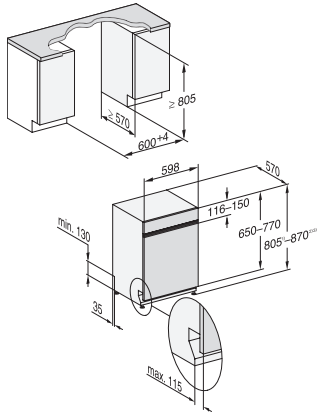

G 5410 SCi Active Plus
Integrierter Geschirrspüler
für optimale Trocknungsergebnisse dank AutoOpen-Trocknung.

EAN: 4002516830672 / Materialnummer: 12649260 / Alte Materialnummer: 21541057D

Korbgestaltung	Comfort
Anzahl Maßgedecke	14
Sicherheit	
Waterproof-System	•
Kindersicherung	•
Technische Daten	
Nischenbreite minimal in mm	600
Nischenbreite maximal in mm	600
Nischenhöhe minimal in mm	805
Nischenhöhe maximal in mm	870
Nischtiefe in mm	570
Gerätebreite in mm	598
Gerätehöhe in mm	805
Gerätetiefe in mm	570
Gerätetiefe bei geöffneter Tür in cm	116,5
Nettogewicht in kg	44,7
Gesamtanschlusswert in kW	2,00
Spannung in V	230
Absicherung in A	10
Phasenanzahl	1
Elektrische Frequenz Standard	50
Länge Wasserzulaufschlauch in cm	1,50
Länge Wasserablaufschlauch in cm	1,50
Länge der elektrischen Zuleitung in m	1,70
Min. Frontplattengewicht in kg	3,0
Max. Frontplattengewicht in kg	10,0
[über Kundendienst nachrüstbar auf min.]	9,0
[über Kundendienst nachrüstbar auf max.]	19,0
Mitgeliefertes Zubehör	
1 x Packung UltraTabs (20 Stück)	•
Gutschein 1 x Packung UltraTabs (20 Stück) oder 9 Packungen zu einem Sonderpreis	•

G 5410 SCi Active Plus
Integrierter Geschirrspüler
für optimale Trocknungsergebnisse dank AutoOpen-Trocknung.

G7000, integrierbare G, 60cm (Skizze)

1) Sockelhöhe 35-155 mm, , 2) Sockelhöhe 100-220 mm, , 3) Gerätehöhe max. 930 mm mit Umbausatz Sockelhöhe-1 (Mat.-Nr. 6.394.761)