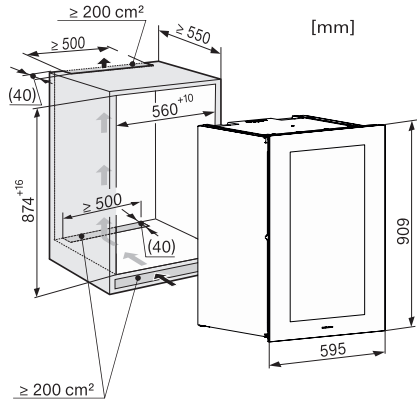

KWT 6422 iG-1

Einbau-Weintemperierschrank

mit FlexiFrame und Push2open für anspruchsvollste Weinliebhaber.

EAN: 4002516813385 / Materialnummer: 12615910 / Alte Materialnummer: 36642228EU1

Weinzone in l	104
Gesamtnutzinhalt in l	104
Platzangebot für die Anzahl von 0,75l Bordeauxflaschen	33 Flaschen
Luftschallemissionsklasse (A-D)	B
Luftschallemissionen in dB(A) re1pW	32
Stromaufnahme in Milliampere (mA)	1000
Spannung in V	220-240
Absicherung in A	10
Phasenanzahl	1
Frequenz in Hz	50-60
Länge der elektrischen Zuleitung in m	2,0
Mitgeliefertes Zubehör	
Active AirClean Filter	•

KWT 6422 iG-1

Einbau-Weintemperierschrank

mit FlexiFrame und Push2open für anspruchsvollste Weinliebhaber.

KWT6422iG, KWT6422iG-1, Skizze, frontal

KWT6422iG, KWT6422iG-1, Seitenansicht (Skizze)

KWT6422iG, KWT6422iG-1, Kombi mit 45er Geräten (Skizze)

KWT6422iG, KWT6422iG-1, Kombi mit 45er Geräten, Seitenansicht (Skizze)

ENB1060, Kombination 2x45er + KWT6422iG, Skizze

KWT6422iG, KWT6422iG-1, Innenraummaße (Skizze)

ENB1060, Kombination 60er & 32er ESW + 2x45er + KWT6422iG, Skizze