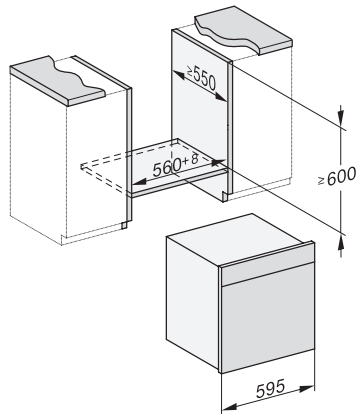

DGC 7860 HCX Pro

Griffloser Dampfbackofen

zum Dampfgaren, Backen, Braten mit kabellosem Speisethermometer + HydroClean.

Einbau DGC XXL, ESW7x20 Skizze

Einbau_DGC_XXL_ESW7x10_EVS7010, Skizze

Einbau DGC XXL, Skizze

DGC7x60 Anschlüsse und Belüftung 60cm, Skizze

1) Ansicht von vorne, 2) Netzanschlussleitung, L=2.000 mm, 3) Lüftungsausschnitt min. 180 cm², 4) Be- und Entlüftung, 5) kein Anschluss in diesem Bereich

Einbau DGC XXL Unterbau, Skizze

Arbeitsplattenüberstand ≤ 29 mm

Verschraubung DGC XXL, Skizze

DGC7x4x Schwenkbereich der Blende, Skizze

Seitenansicht DGC XXL, Skizze

*22 mm – Glas, *23,3 mm – Edelstahl