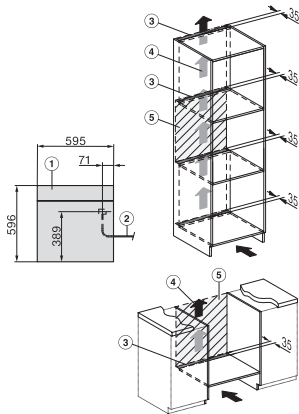

DGC 7860 HCX Pro

Griffloser Dampfbackofen

zum Dampfgaren, Backen, Braten mit kabellosem Speisethermometer + HydroClean.

Einbau DGC XXL, ESW7x20 Skizze

Einbau_DGC_XXL_ESW7x10_EVS7010, Skizze

Einbau DGC XXL, Skizze

DGC7x60 Anschlüsse und Belüftung 60cm, Skizze

1) Ansicht von vorne, 2) Netzanschlussleitung, L=2.000 mm, 3) Lüftungsausschnitt min. 180 cm², 4) Be- und Entlüftung, 5) kein Anschluss in diesem Bereich

Einbau DGC XXL Unterbau, Skizze

Arbeitsplattenüberstand ≤ 29 mm

Verschraubung DGC XXL, Skizze

DGC7x4x Schwenkbereich der Blende, Skizze

Seitenansicht DGC XXL, Skizze

*22 mm – Glas, *23,3 mm – Edelstahl