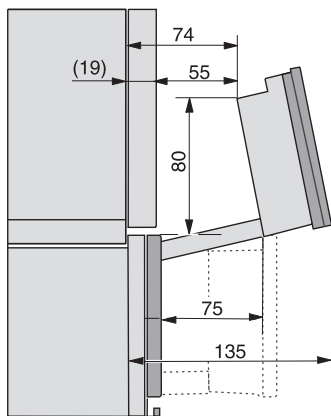

DGC7x60 Anschlüsse und Belüftung 60cm, Skizze

1) Ansicht von vorne, 2) Netzanschlussleitung, L=2.000 mm, 3) Lüftungsausschnitt min. 180 cm², 4) Be- und Entlüftung, 5) kein Anschluss in diesem Bereich

Einbau DGC XXL Unterbau, Skizze

Arbeitsplattenüberstand ≤ 29 mm

Verschraubung DGC XXL, Skizze

DGC7x4x Schwenkbereich der Blende, Skizze

Seitenansicht DGC XXL, Skizze

*22 mm – Glas, *23,3 mm – Edelstahl