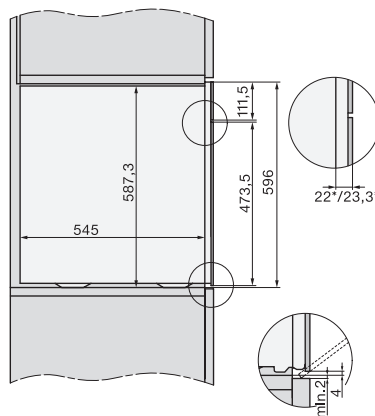

DGC7x60 Anschlüsse und Belüftung 60cm, Skizze

1) Ansicht von vorne, 2) Netzanschlussleitung, L=2.000 mm, 3) Lüftungsausschnitt min. 180 cm², 4) Be- und Entlüftung, 5) kein Anschluss in diesem Bereich

Einbau DGC XXL Unterbau, Skizze

Arbeitsplattenüberstand ≤ 29 mm

Verschraubung DGC XXL, Skizze

DGC7x4x Schwenkbereich der Blende, Skizze

Seitenansicht DGC XXL, Skizze

*22 mm – Glas, *23,3 mm – Edelstahl