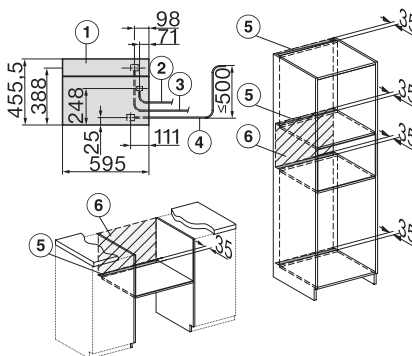

Einbau\_DG\_DGM\_DGC\_XL\_ESW7x10\_EV57010 Skizze

Einbau DG DGM DGC XL Unterbau, Skizze

DGC7x4x Einbau Hochschrank, Skizze

DGC7x45 Anschlüsse und Belüftung 45cm, Skizze

- 1) Ansicht von vorne, 2) Netzanschlussleitung, L=2.000 mm, 3) Wasserzulaufschlauch (Edelstahl), L=2.000 mm, 4) Wasserablaufschlauch (Kunststoff), L=3.000 mm, Das aufsteigende Ende des Wasserablaufschlauches bis zum Anschluss an den Siphon darf nicht höher als 500 mm sein., 5) Lüftungsauschnitt min. 180 cm<sup>2</sup>, 6) kein Anschluss in diesem Bereich