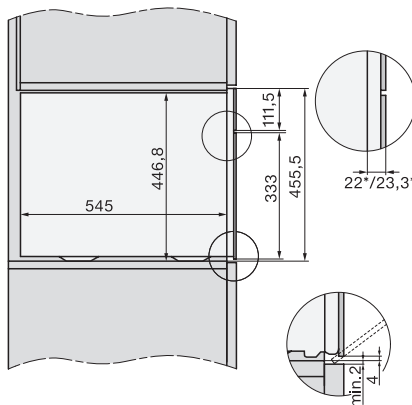

Einbau\_DG\_DGM\_DGC\_XL\_ESW7x10\_EV57010 Skizze

Einbau DG DGM DGC XL Unterbau, Skizze

DGC7x4x Einbau Hochschrank, Skizze

DGC7x45 Anschlüsse und Belüftung 45cm, Skizze

- 1) Ansicht von vorne, 2) Netzanschlussleitung, L=2.000 mm, 3) Wasserzulaufschlauch (Edelstahl), L=2.000 mm, 4) Wasserablaufschlauch (Kunststoff), L=3.000 mm, Das aufsteigende Ende des Wasserablaufschlauches bis zum Anschluss an den Siphon darf nicht höher als 500 mm sein., 5) Lüftungsauschnitt min. 180 cm<sup>2</sup>, 6) kein Anschluss in diesem Bereich

DGC7x4x Schwenkbereich der Blende, Skizze

Verschraubung DGC XL, Skizze

Seitenansicht DGC XL, Skizze

A) 22 mm Glas, 23,3 mm Edelstahl