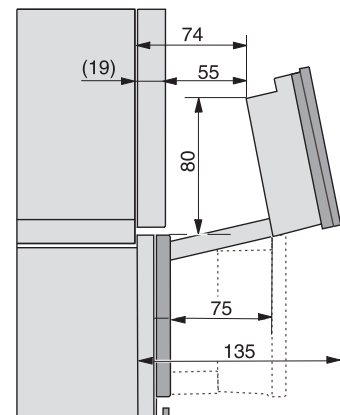

Einbau\_DG\_DGM\_DGC\_XL\_ESW7x10\_EV57010 Skizze

Einbau DG DGM DGC XL Unterbau, Skizze

DGC7x4x Einbau Hochschrank, Skizze

DGC7x45 Anschlüsse und Belüftung 45cm, Skizze

- 1) Ansicht von vorne, 2) Netzanschlussleitung, L=2.000 mm, 3) Wasserzulaufschlauch (Edelstahl), L=2.000 mm, 4) Wasserablaufschlauch (Kunststoff), L=3.000 mm, Das aufsteigende Ende des Wasserablaufschlauches bis zum Anschluss an den Siphon darf nicht höher als 500 mm sein., 5) Lüftungsauschnitt min. 180 cm<sup>2</sup>, 6) kein Anschluss in diesem Bereich

DGC7x4x Schwenkbereich der Blende, Skizze

Verschraubung DGC XL, Skizze

Seitenansicht DGC XL, Skizze

A) 22 mm Glas, 23,3 mm Edelstahl