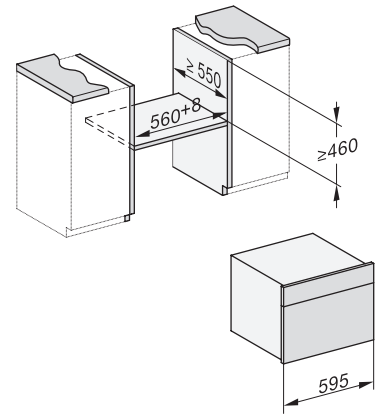

Einbau\_DG\_DGM\_DGC\_XL\_ESW7x10\_EV57010 Skizze

Einbau DG DGM DGC XL Unterbau, Skizze

DGC7x4x Einbau Hochschrank, Skizze

DGC7x45 Anschlüsse und Belüftung 45cm, Skizze

- 1) Ansicht von vorne, 2) Netzanschlussleitung, L=2.000 mm, 3) Wasserzulaufschlauch (Edelstahl), L=2.000 mm, 4) Wasserablaufschlauch (Kunststoff), L=3.000 mm, Das aufsteigende Ende des Wasserablaufschlauches bis zum Anschluss an den Siphon darf nicht höher als 500 mm sein., 5) Lüftungsauschnitt min. 180 cm<sup>2</sup>, 6) kein Anschluss in diesem Bereich

DGC7x4x Schwenkbereich der Blende, Skizze

Verschraubung DGC XL, Skizze

Seitenansicht DGC XL, Skizze

A) 22 mm Glas, 23,3 mm Edelstahl