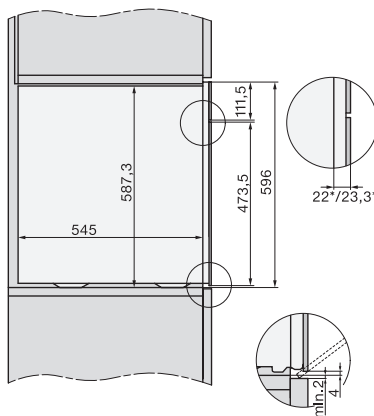

1) Ansicht von vorne, 2) Netzanschlussleitung, L=2.000 mm, 3) Lüftungsausschnitt min. 180 cm², 4) Be- und Entlüftung, 5) kein Anschluss in diesem Bereich

Einbau DGC XXL Unterbau, Skizze

Arbeitsplattenüberstand ≤ 29 mm

Verschraubung DGC XXL, Skizze

DGC7x4x Schwenkbereich der Blende, Skizze

Seitenansicht DGC XXL, Skizze

*22 mm – Glas, *23,3 mm – Edelstahl