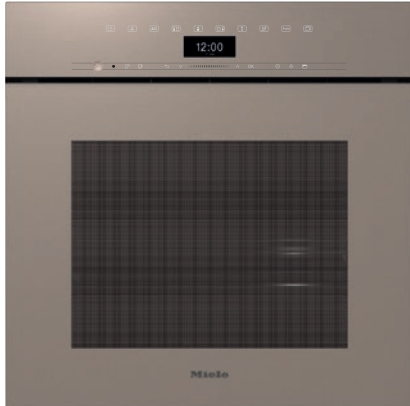

DGC 7460 HCX Pro
Griffloser Dampfbackofen
zum Dampfgaren, Backen, Braten mit Vernetzung + HydroClean.

EAN: 4002516816690 / Materialnummer: 12613820 / Alte Materialnummer: 23746099D

Temperaturen Backofenbetrieb min. in °C	30
Temperaturen Backofenbetrieb max. in °C	230
Temperaturen Dampfgarbetrieb min. in °C	40
Temperaturen Dampfgarbetrieb max. in °C	100
Nischenbreite min. in mm	560
Nischenbreite max. in mm	568
Nischenhöhe min. in mm	590
Nischenhöhe max. in mm	595
Nischentiefe in mm	550
Gerätemaße (B x H x T) in mm	595 x 596 x 567
Gerätebreite in mm	595
Gerätehöhe in mm	596
Gerätetiefe in mm	567
Gewicht in kg	46,4
Gesamtanschlusswert in kW	3,45
Spannung in V	230
Frequenz in Hz	50
Absicherung in A	16
Phasenanzahl	1
Leuchtmittel tauschen	Kundendienst
Mitgeliefertes Zubehör	
Universalblech mit PerfectClean HUBB 71	1
Back- und Bratrost mit PerfectClean HBBR 71	1
Herausnehmbare Aufnahmegitter (Paar)	1
Gelochte Edelstahl-Garbehälter	1
Ungelochte Edelstahl Garbehälter	1
HydroClean Reiniger	1
Entkalkungstabletten	2
Verfügbare Displaysprachen	

Verfügbare Displaysprachen durch MultiLingua

bahasa malaysia, dansk, deutsch, english, español, français, hrvatski, italiano, magyar, nederlands, norsk, polski, português, русский, română, slovenčina, slovenščina, srpski, suomi, svenska, türkçe, українська, čeština, ελληνικά,