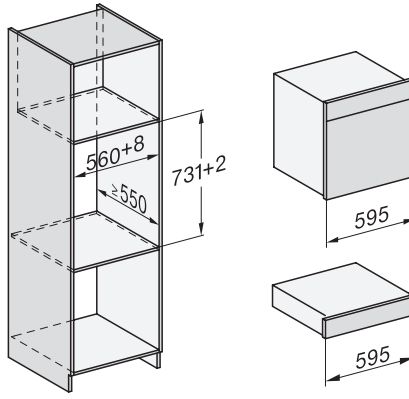

Einbau_DGC_XXL_ESW7x10_EVS7010, Skizze