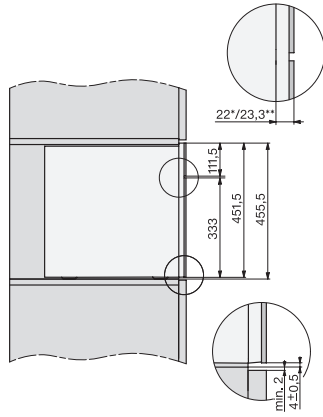

CVA 7440

Einbau-Kaffeevollautomat

im kombinierbaren Design mit patentiertem CupSensor für höchsten Kaffeegenuss.

CVA7000, Seitenansicht (*Fußnote) (Skizze)
22 mm – Glas, 23,3 mm – Edelstahl