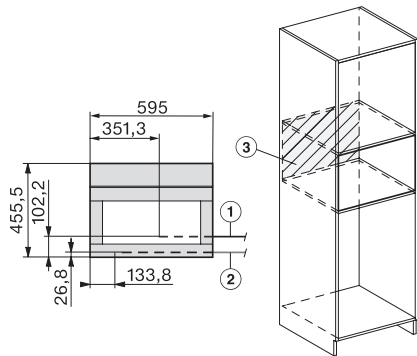

CVA 7440

Einbau-Kaffeevollautomat

im kombinierbaren Design mit patentiertem CupSensor für höchsten Kaffeegenuss.

CVA7000, Seitenansicht (*Fußnote) (Skizze)
22 mm – Glas, 23,3 mm – Edelstahl

CVA7000, Draufsicht (Einbauskizze)

CVA7000 (Skizze)

CVA7000 Installation (Skizze)

1) Netzanschlussleitung, L=2000 mm, 2)
Wasserzulaufschlauch, L=1500 mm, 3) kein Wasser-/ELT-
Anschluss in diesem Bereich