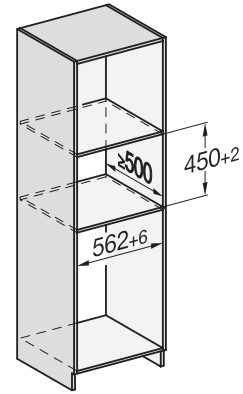

CVA7000 (Skizze)

CVA7000 Installation (Skizze)

1) Netzanschlussleitung, L=2000 mm, 2)
Wasserzulaufschlauch, L=1500 mm, 3) kein Wasser-/ELT-
Anschluss in diesem Bereich