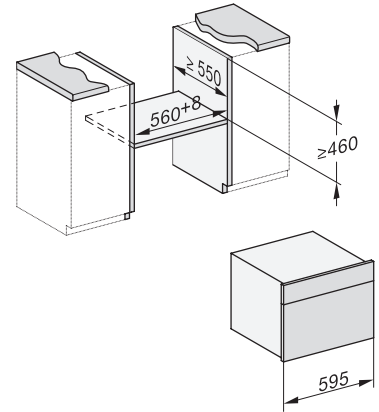

Einbau DG DGM DGC XL Unterbau, Skizze