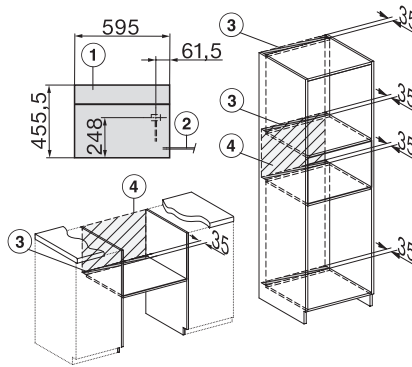

DGC 7440 HCX Pro
 Griffloser Kompakt-Dampfbackofen
 zum Dampfgaren, Backen, Braten mit Vernetzung + HydroClean.

Einbau DG, DGM, DGC XL, ESW7x20, Skizze,

Einbau_DG_DGM_DGC_XL_ESW7x10_EV57010 Skizze

Einbau DG DGM DGC XL Unterbau, Skizze

DGC7x4x Einbau Hochschrank, Skizze

DGC7x40 Anschlüsse und Belüftung 45cm, Skizze

1) Ansicht von vorne, 2) Netzanschlussleitung, L=2.000 mm, 3) Lüftungsausschnitt min. 180 cm², 4) kein Anschluss in diesem Bereich