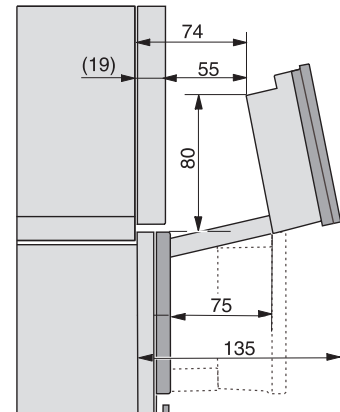

DGC7x4x Einbau Hochschrank, Skizze

DGC7x40 Anschlüsse und Belüftung 45cm, Skizze

1) Ansicht von vorne, 2) Netzanschlussleitung, L=2.000 mm, 3) Lüftungsausschnitt min. 180 cm², 4) kein Anschluss in diesem Bereich

DGC7x4x Schwenkbereich der Blende, Skizze

Verschraubung DGC XL, Skizze

Seitenansicht DGC XL, Skizze

A) 22 mm Glas, 23,3 mm Edelstahl