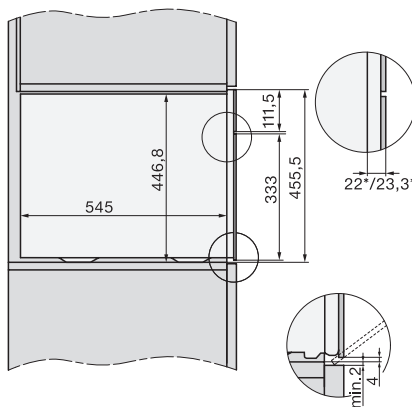

DGC7x4x Einbau Hochschrank, Skizze

DGC7x40 Anschlüsse und Belüftung 45cm, Skizze

1) Ansicht von vorne, 2) Netzanschlussleitung, L=2.000 mm, 3) Lüftungsausschnitt min. 180 cm², 4) kein Anschluss in diesem Bereich

DGC7x4x Schwenkbereich der Blende, Skizze

Verschraubung DGC XL, Skizze

Seitenansicht DGC XL, Skizze

A) 22 mm Glas, 23,3 mm Edelstahl