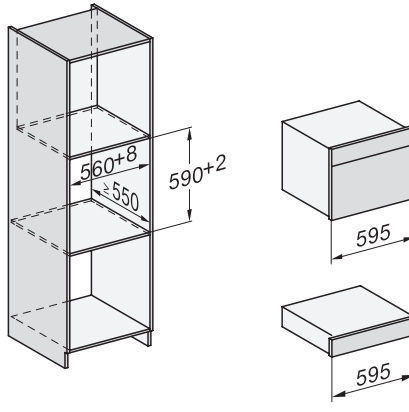

Einbau_DG_DGM_DGC_XL_ESW7x10_EV57010 Skizze