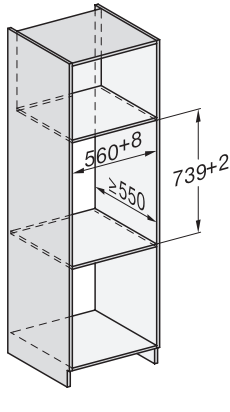

DGC 7440 HCX Pro
Griffloser Kompakt-Dampfbackofen
zum Dampfgaren, Backen, Braten mit Vernetzung + HydroClean.

Einbau DG, DGM, DGC XL, ESW7x20, Skizze,