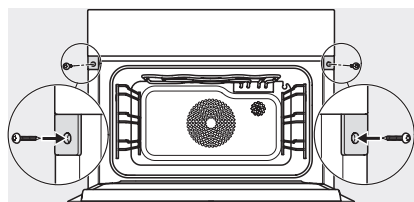

DGC7x4x Einbau Hochschrank, Skizze

DGC7x40 Anschlüsse und Belüftung 45cm, Skizze

1) Ansicht von vorne, 2) Netzanschlussleitung, L=2.000 mm, 3) Lüftungsausschnitt min. 180 cm², 4) kein Anschluss in diesem Bereich

DGC7x4x Schwenkbereich der Blende, Skizze

Verschraubung DGC XL, Skizze

Seitenansicht DGC XL, Skizze

A) 22 mm Glas, 23,3 mm Edelstahl