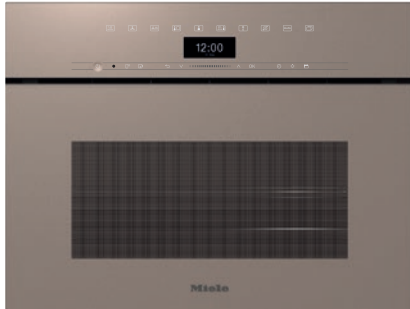

DGC 7440 HCX Pro
Griffloser Kompakt-Dampfbackofen
zum Dampfgaren, Backen, Braten mit Vernetzung + HydroClean.

EAN: 4002516803362 / Materialnummer: 12594780 / Alte Materialnummer: 23744098D

Temperaturen Backofenbetrieb min. in °C	30
Temperaturen Backofenbetrieb max. in °C	230
Temperaturen Dampfgarbetrieb min. in °C	40
Temperaturen Dampfgarbetrieb max. in °C	100
Nischenbreite min. in mm	560
Nischenbreite max. in mm	568
Nischenhöhe min. in mm	450
Nischenhöhe max. in mm	452
Nischentiefe in mm	550
Gerätemaße (B x H x T) in mm	595 x 456 x 569
Gerätebreite in mm	595
Gerätehöhe in mm	455,5
Gerätetiefe in mm	568,5
Gewicht in kg	40,2
Gesamtanschlusswert in kW	3,40
Spannung in V	230
Frequenz in Hz	50
Absicherung in A	16
Phasenanzahl	1
Leuchtmittel tauschen	Kundendienst
Mitgeliefertes Zubehör	
Universalblech mit PerfectClean HUBB 71	1
Back- und Bratrost mit PerfectClean HBRR 71	1
Herausnehmbare Aufnahmegitter (Paar)	1
Gelochte Edelstahl-Garbehälter	1
Ungelochte Edelstahl Garbehälter	1
HydroClean Reiniger	1
Entkalkungstabletten	2

Verfügbare Displaysprachen

Verfügbare Displaysprachen durch MultiLingua

bahasa malaysia, dansk, deutsch, english, español, français, hrvatski, italiano, magyar, nederlands, norsk, polski, portugês, русский, română, slovenčina, slovenščina, srpski, suomi, svenska, türkçe, українська, čeština, ελληνικά,