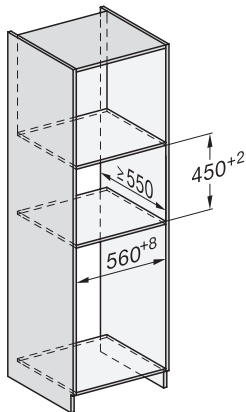

DGC7x4x Einbau Hochschrank, Skizze

DGC7x40 Anschlüsse und Belüftung 45cm, Skizze

1) Ansicht von vorne, 2) Netzanschlussleitung, L=2.000 mm, 3) Lüftungsausschnitt min. 180 cm², 4) kein Anschluss in diesem Bereich

DGC7x4x Schwenkbereich der Blende, Skizze

Verschraubung DGC XL, Skizze

Seitenansicht DGC XL, Skizze

A) 22 mm Glas, 23,3 mm Edelstahl