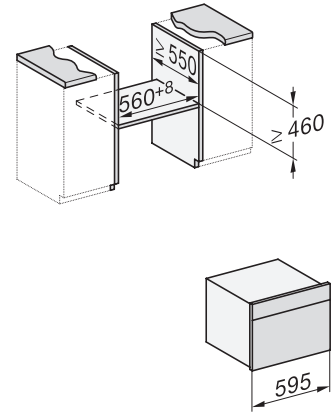

H 7840 BMX

Griffloser Kompakt-Backofen mit Mikrowelle

im perfekt kombinierbaren Design mit Automatikprogrammen und Speisethermometer.

Seitenansicht H7000 BM, Skizze
22 mm – Glas, 23,3 mm – Edelstahl

Einbau H7000 BM, Skizze

Einbau H7000 BM Unterbau, Skizze

Wenn der Backofen unter einem Kochfeld eingebaut werden soll, beachten Sie die Hinweise zum Einbau des Kochfeldes sowie die Einbauhöhe des Kochfeldes.

Installation H7000 BM, Skizze
1) Netzanschlussleitung, L=2000 mm, 2) In diesem Bereich kein Anschluss, 3) Lüftungsausschnitt min. 150 cm²

Einbau H7000 BM XL, Skizze

Seitenansicht H7000 BM Unterbau, Skizze
22 mm – Glas, 23,3 mm – Edelstahl

Seitenansicht Kombi BM XL, Skizze
22 mm – Glas, 23,3 mm – Edelstahl

Installation Kombi BM XL, Skizze
1) Netzanschlussleitung, L=2000 mm, 2) In diesem Bereich kein Anschluss, 3) Lüftungsausschnitt min. 150 cm²