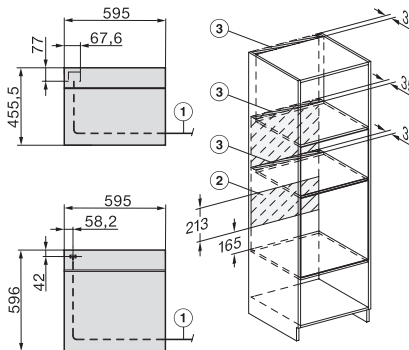

Einbau H7000 BM Unterbau, Skizze

Wenn der Backofen unter einem Kochfeld eingebaut werden soll, beachten Sie die Hinweise zum Einbau des Kochfeldes sowie die Einbauhöhe des Kochfeldes.

Installation H7000 BM, Skizze
1) Netzanschlussleitung, L=2000 mm, 2) In diesem Bereich kein Anschluss, 3) Lüftungsausschnitt min. 150 cm²

Einbau H7000 BM XL, Skizze

Seitenansicht H7000 BM Unterbau, Skizze
22 mm – Glas, 23,3 mm – Edelstahl

Seitenansicht Kombi BM XL, Skizze
22 mm – Glas, 23,3 mm – Edelstahl

Installation Kombi BM XL, Skizze
1) Netzanschlussleitung, L=2000 mm, 2) In diesem Bereich kein Anschluss, 3) Lüftungsausschnitt min. 150 cm²