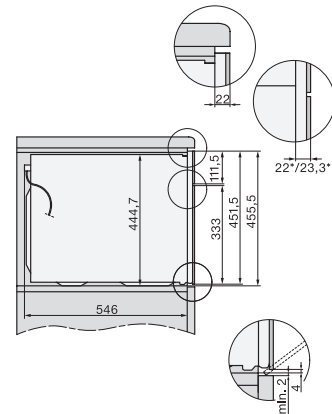

Einbau H7000 BM Unterbau, Skizze

Wenn der Backofen unter einem Kochfeld eingebaut werden soll, beachten Sie die Hinweise zum Einbau des Kochfeldes sowie die Einbauhöhe des Kochfeldes.

Installation H7000 BM, Skizze
1) Netzanschlussleitung, L=2000 mm, 2) In diesem Bereich kein Anschluss, 3) Lüftungsausschnitt min. 150 cm²

Einbau H7000 BM XL, Skizze

Seitenansicht H7000 BM Unterbau, Skizze
22 mm – Glas, 23,3 mm – Edelstahl

Seitenansicht Kombi BM XL, Skizze
22 mm – Glas, 23,3 mm – Edelstahl

Installation Kombi BM XL, Skizze
1) Netzanschlussleitung, L=2000 mm, 2) In diesem Bereich kein Anschluss, 3) Lüftungsausschnitt min. 150 cm²