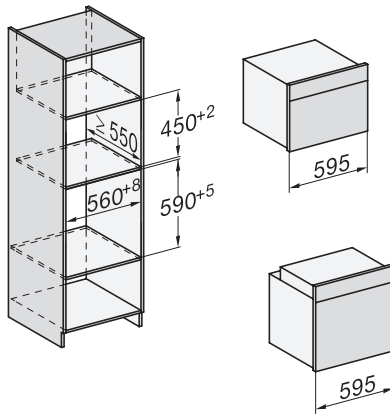

H 7840 BMX

Griffloser Kompakt-Backofen mit Mikrowelle

im perfekt kombinierbaren Design mit Automatikprogrammen und Speisethermometer.

Seitenansicht H7000 BM, Skizze
22 mm – Glas, 23,3 mm – Edelstahl

Einbau H7000 BM, Skizze

Einbau H7000 BM Unterbau, Skizze

Wenn der Backofen unter einem Kochfeld eingebaut werden soll, beachten Sie die Hinweise zum Einbau des Kochfeldes sowie die Einbauhöhe des Kochfeldes.

Installation H7000 BM, Skizze
1) Netzanschlussleitung, L=2000 mm, 2) In diesem Bereich kein Anschluss, 3) Lüftungsausschnitt min. 150 cm²