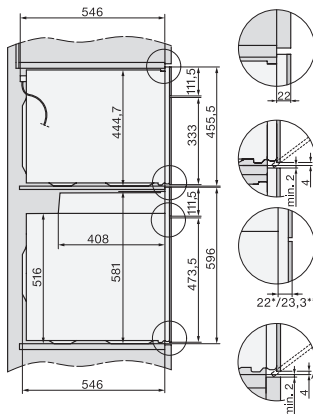

Einbau H7000 BM Unterbau, Skizze

Wenn der Backofen unter einem Kochfeld eingebaut werden soll, beachten Sie die Hinweise zum Einbau des Kochfeldes sowie die Einbauhöhe des Kochfeldes.

Installation H7000 BM, Skizze
1) Netzanschlussleitung, L=2000 mm, 2) In diesem Bereich kein Anschluss, 3) Lüftungsausschnitt min. 150 cm²

Einbau H7000 BM XL, Skizze

Seitenansicht H7000 BM Unterbau, Skizze
22 mm – Glas, 23,3 mm – Edelstahl

Seitenansicht Kombi BM XL, Skizze
22 mm – Glas, 23,3 mm – Edelstahl

Installation Kombi BM XL, Skizze
1) Netzanschlussleitung, L=2000 mm, 2) In diesem Bereich kein Anschluss, 3) Lüftungsausschnitt min. 150 cm²