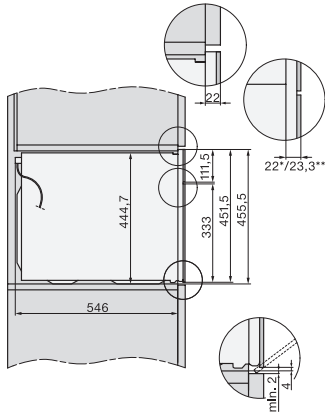

H 7840 BMX

Griffloser Kompakt-Backofen mit Mikrowelle

im perfekt kombinierbaren Design mit Automatikprogrammen und Speisethermometer.

Seitenansicht H7000 BM, Skizze
22 mm – Glas, 23,3 mm – Edelstahl