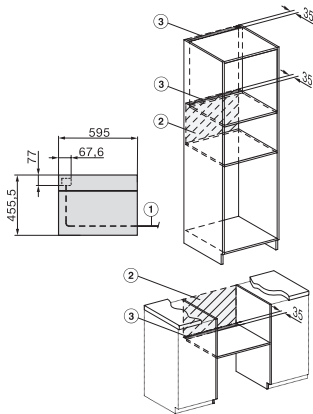

H 7840 BMX

Griffloser Kompakt-Backofen mit Mikrowelle

im perfekt kombinierbaren Design mit Automatikprogrammen und Speisethermometer.

Seitenansicht H7000 BM, Skizze
22 mm – Glas, 23,3 mm – Edelstahl

Einbau H7000 BM, Skizze

Einbau H7000 BM Unterbau, Skizze

Wenn der Backofen unter einem Kochfeld eingebaut werden soll, beachten Sie die Hinweise zum Einbau des Kochfeldes sowie die Einbauhöhe des Kochfeldes.

Installation H7000 BM, Skizze
1) Netzanschlussleitung, L=2000 mm, 2) In diesem Bereich kein Anschluss, 3) Lüftungsausschnitt min. 150 cm²

Einbau H7000 BM XL, Skizze

Seitenansicht H7000 BM Unterbau, Skizze
22 mm – Glas, 23,3 mm – Edelstahl

Seitenansicht Kombi BM XL, Skizze
22 mm – Glas, 23,3 mm – Edelstahl

Installation Kombi BM XL, Skizze
1) Netzanschlussleitung, L=2000 mm, 2) In diesem Bereich kein Anschluss, 3) Lüftungsausschnitt min. 150 cm²