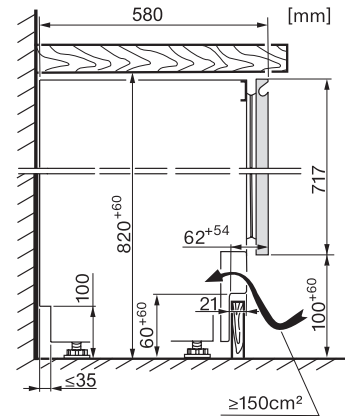

KWTUS7054F, KWTUS7055F, KWTUS7074F, Built-
under, Draufsicht (Skizze)

KWTUS7054F, KWTUS7055F, KWTUS7074F, Built-
under, Seitenansicht (Skizze)

KWTUS7054F, KWTUS7055F, KWTUS7074F, KWTUS7096E, KWTUS7196E, Built-
under, Installationskizze (*Fußnote) (Skizze)

*1. Ansicht von Vorne, 2. Netzanschlussleitung L = 2200 mm, 3. Kein Anschluss in diesem Bereich