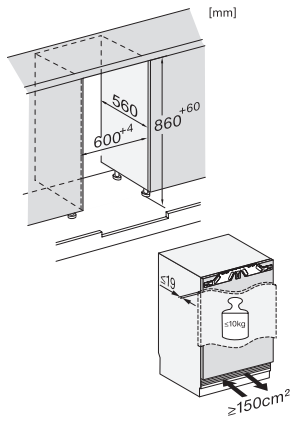

FNUS 7140 C

Unterbau-Gefrierschrank

mit NoFrost, SoftClose und SuperFrost im kompakten Design.

KU7135C, FNUS7140C, Built-under, Einbauskitze, Nischenmaß (Skizze)