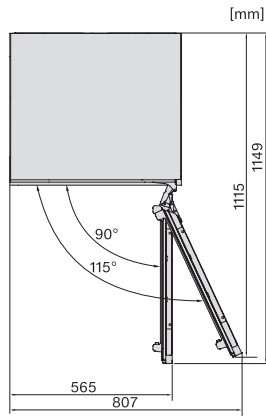

KU7016D, KU7015D, KU7035D, KU7135C, FNUS7040D, FNUS7140D, Built-under, Draufsicht (Skizze)