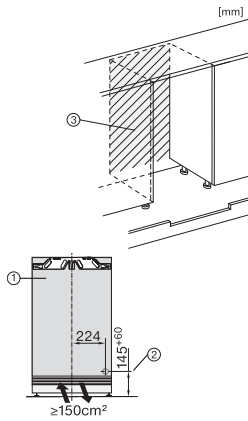

KU7135C, FNUS7140C, Built-under, Seitenansicht (Skizze)

KU7016D, KU7015D, KU7035D, KU7135D, FNUS7040D, FNUS7140C, Built-under, Installationskizze (\*Fußnote) (Skizze)

1. Ansicht von Vorne, 2. Netzanschlussleitung L = 2200 mm, 3. Kein Anschluss in diesem Bereich