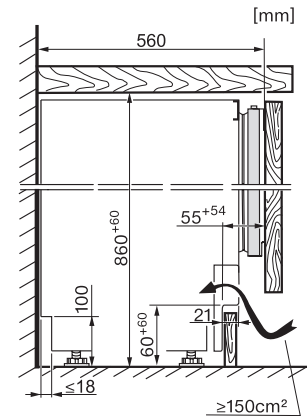

Frequenz in Hz	50-60
----------------	-------

Länge der elektrischen Zuleitung in m	2,2
---------------------------------------	-----

**Mitgeliefertes Zubehör**

Eiswürfelschale

•

KU7135C, FNUS7140C, Built-under, Seitenansicht (Skizze)

KU7016D, KU7015D, KU7035D, KU7135D, FNUS7040D, FNUS7140C, Built-under, Installationskizze (\*Fußnote) (Skizze)

1. Ansicht von Vorne, 2. Netzanschlussleitung L = 2200 mm, 3. Kein Anschluss in diesem Bereich