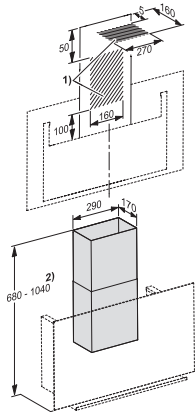

DADC 9000  
Mattschwarzer Kamin  
für die alternative Abluftführung nach oben

EAN: 4002516804758 / Materialnummer: 12506090 / Alte Materialnummer: 28996471D

- Für DA 9092 W OBSW, DA 9299 W BLBO
- Flexible Kaminhöhe von 380-740 mm
- Kaminbreite 290 mm
- Kamintiefe 170 mm
- Inklusive Wandbefestigungsmaterial

DADC 9000  
Mattschwarzer Kamin  
für die alternative Abluftführung nach oben

DADC9000 (Skizze)

1) Installationsbereich für Abluftführung in Verbindung mit DA 909x W., 2) Gerätehöhe in Verbindung mit DA 909x W.