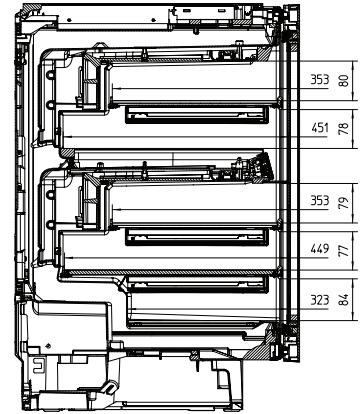

KWT 6322 UG-1

Unterbau-Weintemperierschrank

mit FlexiFrame und Push2open für mehr Flexibilität und hochwertiges Design.

KWT6312UGS, KWT6322UG, KWT6322UG-1, KWT6322UG edt/cs (Skizze)

KWT6312UGS, KWT6322UG, KWT6322UG-1, KSK6300, Side by Side (Skizze)

KWT6322UG, KWT6322UG-1, KWT6322UG edt/cs, Innenraummaße (Skizze)

KWT6312UGS, KWT6322UG, KWT6322UG-1, KWT6322UG edt/cs (Skizze)