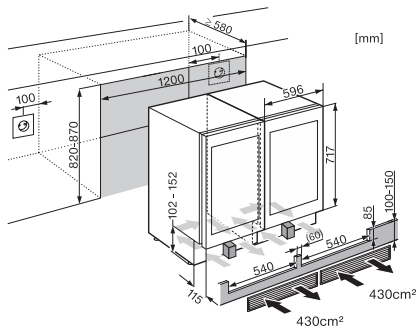

KWT 6322 UG-1

Unterbau-Weintemperierschrank

mit FlexiFrame und Push2open für mehr Flexibilität und hochwertiges Design.