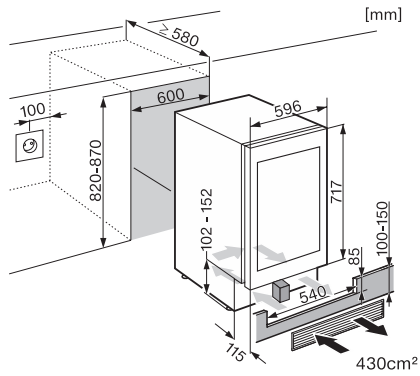

KWT 6322 UG-1

Unterbau-Weintemperierschrank

mit FlexiFrame und Push2open für mehr Flexibilität und hochwertiges Design.

KWT6312UGS, KWT6322UG, KWT6322UG-1, KWT6322UG edt/cs (Skizze)