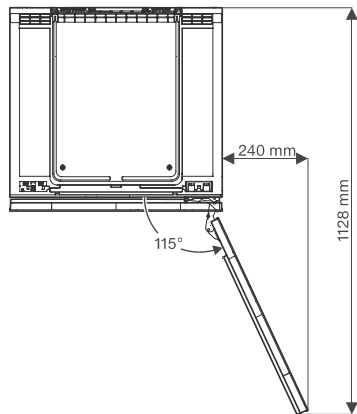

EAN: 4002516770367 / Materialnummer: 12497000 / Alte Materialnummer: 36632202EU1

| Gerätekategorie | |
|--|-----------------|
| Weinschrank | • |
| Bauform | |
| Einbaugerät | • |
| Einbaugerät integriert | • |
| Einbaugerät untergebaut | • |
| Türanschlag | rechts |
| Türanschlag wechselbar | • |
| Side-by-Side fähig | • |
| Design | |
| Frontfarbe | Glastür |
| Beleuchtung Weinzone | LED-Beleuchtung |
| Bedienkomfort | |
| Vernetzung mit Miele@home | • |
| Erforderliches nachkaufbares Zubehör | XKS 3130 W |
| DynaCool | • |
| SoftClose | • |
| Türöffnungshilfe | Push2open |
| Push2open | • |
| Anzahl der Holzroste | 4 |
| Anzahl FlexiFrame Roste | 3 |
| NoteBoard | Ja |
| Vibrationsarme Lagerung | • |
| Steuerung | |
| Bedienkonzept | TouchControl |
| Unabhängige Temperaturregelung der Kühl- und Gefrierzone | Nein |
| Anzahl Temperaturzonen | 2 |
| Einstellbarer Temperaturbereich min. in °C | 5 |
| Einstellbarer Temperaturbereich max. in °C | 20 |
| Effizienz und Nachhaltigkeit | |
| Energieeffizienzklasse (A – G) | G |
| Energieverbrauch pro Jahr in kWh | 138,00 |
| Energieverbrauch in 24 h in kWh | 0,39 |
| Sicherheit | |
| Verriegelungsfunktion | • |
| Akustischer Türalarm | • |
| Optischer Türalarm | • |
| Technische Daten | |
| Nischenbreite in mm min. | 600 |
| Nischenbreite in mm max. | 600 |
| Nischenhöhe in mm min. | 820 |
| Nischenhöhe in mm max. | 870 |
| Nischentiefe in mm | 580 |
| Gerätebreite in mm | 597 |
| Gerätehöhe in mm | 822 |
| Gerätetiefe in mm | 577 |
| Gewicht in kg | 50,0 |
| Klimaklasse | SN-ST |
| Kühlzone in l | 94 |
| Platzangebot für die Anzahl von 0,75l Bordeauxflaschen | 34 Flaschen |

KWT6322UG, KWT6322UG-1, KWT6322UG edt/cs, Innenraummaße (Skizze)

KWT6312UGS, KWT6322UG, KWT6322UG-1, KWT6322UG edt/cs (Skizze)