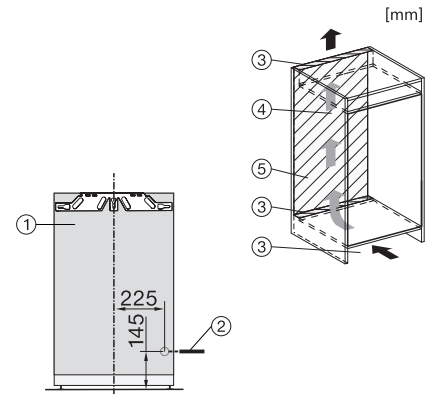

EAN: 4002516751359 / Materialnummer: 12449050 / Alte Materialnummer: 37714002EU1

Gerätekategorie	
Gefrierschrank	•
Bauform	
Einbaugerät	•
Einbaugerät integriert	•
Türanschlag	rechts
Türanschlag wechselbar	•
Side-by-Side fähig	•
Bedienkomfort	
Vernetzung mit Miele@home	•
NoFrost	•
VarioRoom	•
SoftClose	•
Steuerung	
Bedienkonzept	SensorTouch
Unabhängige Temperaturregelung der Kühl- und Gefrierzone	Nein
SuperFrost	•
Anzahl Temperaturzonen	1
Sabbatmodus	•
Party-Modus	•
Gefriergerät/-zone	
Anzahl Gefrierschubladen	4
Effizienz und Nachhaltigkeit	
Energieeffizienzklasse (A – G)	C
Energieverbrauch pro Jahr in kWh	122,48
Energieverbrauch in 24 h in kWh	0,33
Sicherheit	
Verriegelungsfunktion	•
Akustischer Türalarm	•
Akustischer Temperaturalarm Gefrierteil	•
Optischer Türalarm	•
Optischer Temperaturalarm	•
Netzausfallanzeige Gefrierteil	•
Technische Daten	
Nischenbreite in mm min.	560
Nischenbreite in mm max.	570
Nischenhöhe in mm min.	874
Nischenhöhe in mm max.	890
Nischentiefe in mm	550
Gerätebreite in mm	559
Gerätehöhe in mm	872
Gerätetiefe in mm	546
Gewicht in kg	38,0
Befestigungstechnik	Festtür
Max. Türfrontgewicht Kühlteil in kg	16
Klimaklasse	SN-T
4-Sterne-Gefrierzone in l	87
Gesamtnutzinhalt in l	87
Lagerzeit bei Störung in h	10
Gefriervermögen in kg/24h	10,00

FNS 7140 C
Einbau-Gefrierschrank
mit NoFrost und vier Gefrierschubladen für maximalen Komfort.

FNS7140B, FNS7140C, FNS7140D, FNS7140E, Einbau
(*Fußnote) (Skizze)

*Der deklarierte Energieverbrauch wurde mit einer Nischentiefe von 560 mm ermittelt. Das Kältegerät ist bei einer Nischentiefe von 550 mm voll funktionsfähig, hat aber einen geringfügig höheren Energieverbrauch.

FNS7140B, FNS7140C, FNS7140D, FNS7140E,
Seitenansicht (Skizze)

FNS7140B, FNS7140C, FNS7140D, FNS7140E,
Installation (*Fußnote) (Skizze)

*1. Ansicht von Vorne, 2. Netzanschlussleitung, L = 2100 mm, 3. Lüftungsausschnitt min. 200 cm², 4. Belüftung, 5. Kein Anschluss in diesem Bereich