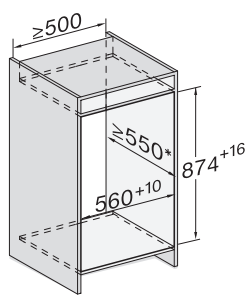

FNS 7140 C
Einbau-Gefrierschrank
mit NoFrost und vier Gefrierschubladen für maximalen Komfort.

FNS7140B, FNS7140C, FNS7140D, FNS7140E, Einbau
(*Fußnote) (Skizze)

*Der deklarierte Energieverbrauch wurde mit einer Nischentiefe von 560 mm ermittelt. Das Kältegerät ist bei einer Nischentiefe von 550 mm voll funktionsfähig, hat aber einen geringfügig höheren Energieverbrauch.

FNS7140B, FNS7140C, FNS7140D, FNS7140E,
Seitenansicht (Skizze)

FNS7140B, FNS7140C, FNS7140D, FNS7140E,
Installation (*Fußnote) (Skizze)

*1. Ansicht von Vorne, 2. Netzanschlussleitung, L = 2100 mm, 3. Lüftungsausschnitt min. 200 cm², 4. Belüftung, 5. Kein Anschluss in diesem Bereich