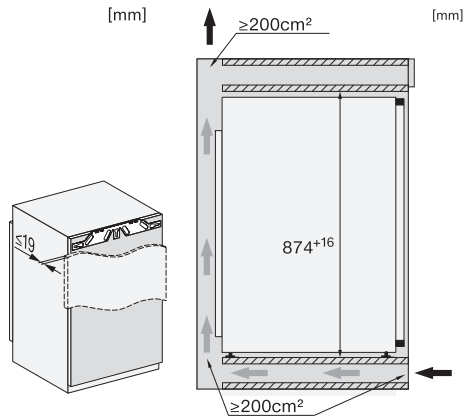

EAN: 4002516751359 / Materialnummer: 12449050 / Alte Materialnummer: 37714002EU1

Gerätekategorie	
Gefrierschrank	•
Bauform	
Einbaugerät	•
Einbaugerät integriert	•
Türanschlag	rechts
Türanschlag wechselbar	•
Side-by-Side fähig	•
Bedienkomfort	
Vernetzung mit Miele@home	•
NoFrost	•
VarioRoom	•
SoftClose	•
Steuerung	
Bedienkonzept	SensorTouch
Unabhängige Temperaturregelung der Kühl- und Gefrierzone	Nein
SuperFrost	•
Anzahl Temperaturzonen	1
Sabbatmodus	•
Party-Modus	•
Gefriergerät/-zone	
Anzahl Gefrierschubladen	4
Effizienz und Nachhaltigkeit	
Energieeffizienzklasse (A – G)	C
Energieverbrauch pro Jahr in kWh	122,48
Energieverbrauch in 24 h in kWh	0,33
Sicherheit	
Verriegelungsfunktion	•
Akustischer Türalarm	•
Akustischer Temperaturalarm Gefrierteil	•
Optischer Türalarm	•
Optischer Temperaturalarm	•
Netzausfallanzeige Gefrierteil	•
Technische Daten	
Nischenbreite in mm min.	560
Nischenbreite in mm max.	570
Nischenhöhe in mm min.	874
Nischenhöhe in mm max.	890
Nischentiefe in mm	550
Gerätebreite in mm	559
Gerätehöhe in mm	872
Gerätetiefe in mm	546
Gewicht in kg	38,0
Befestigungstechnik	Festtür
Max. Türfrontgewicht Kühlteil in kg	16
Klimaklasse	SN-T
4-Sterne-Gefrierzone in l	87
Gesamtnutzinhalt in l	87
Lagerzeit bei Störung in h	10
Gefriervermögen in kg/24h	10,00

FNS 7140 C
Einbau-Gefrierschrank
mit NoFrost und vier Gefrierschubladen für maximalen Komfort.

FNS7140B, FNS7140C, FNS7140D, FNS7140E, Einbau
(*Fußnote) (Skizze)

*Der deklarierte Energieverbrauch wurde mit einer Nischentiefe von 560 mm ermittelt. Das Kältegerät ist bei einer Nischentiefe von 550 mm voll funktionsfähig, hat aber einen geringfügig höheren Energieverbrauch.