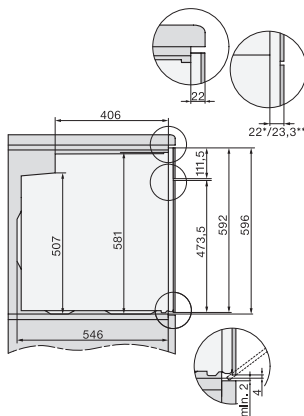

Seitenansicht H7000 XL, Skizze

22 mm – Glas, 23,3 mm – Edelstahl

Einbau H7000 XL, Skizze

Einbau H7000 XL Unterbau, Skizze

Wenn der Backofen unter einem Kochfeld eingebaut werden soll, beachten Sie die Hinweise zum Einbau des Kochfeldes sowie die Einbauhöhe des Kochfeldes.

Seitenansicht H7000 XL Unterbau, Skizze

22 mm – Glas, 23,3 mm – Edelstahl

H2465B, H2465BP, H2466B, H2466BP, H2467B, H2467BP, H2468B, H2468BP, H2469B, H2469BP – Skizze, Griffe

EU, 1) 399,6 mm, 2) 360 mm, 3) 45 mm, 4) 31,8 mm, 5) 32,5 mm, , EX, 1) 399,6 mm, 2) 360 mm, 3) 45 mm, 4) 31,8 mm, 5) 32,5 mm