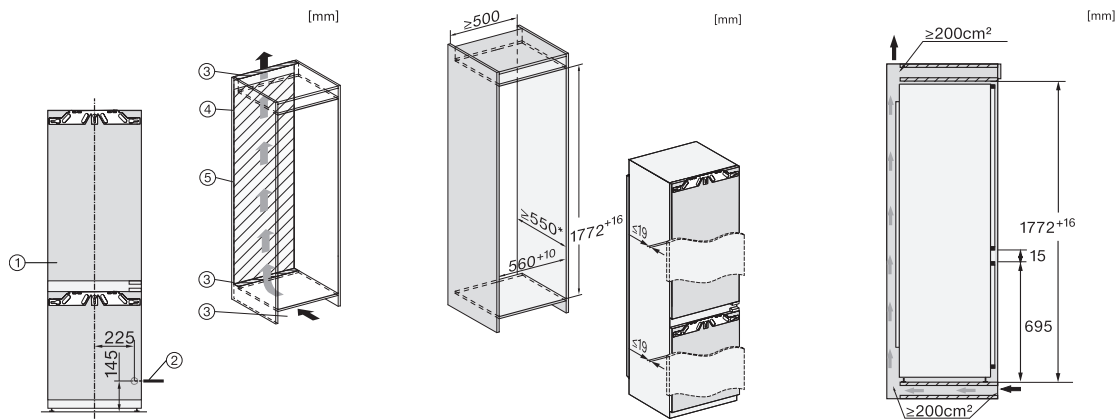

KFN 7785 C

Einbau-Kühl-Gefrierkombination

mit dem individuellen Komfort dank FlexiLight 2.0, Freeze&Cool, NoFrost und Mylce.

KFN7734C, KFN7734F, KFN7734D, KFN7764D, KFN7785D, KFN7744E, KFN7774C, KFN7774D, Installation (Fußnote*) (Skizze)

*1. Ansicht von Vorne, 2. Netzanschlussleitung, L = 2100 mm, 3. Lüftungsausschnitt min. 200 cm², 4. Belüftung, 5. Kein Anschluss in diesem Bereich

KFN7734C, KFN7734F, KFN7734D, KFN7764D, KFN7785D, KFN7744E, KFN7774D, Einbau (Fußnote*) (Skizze)

*Der deklarierte Energieverbrauch wurde mit einer Nischentiefe von 560 mm ermittelt. Das Kältegerät ist bei einer Nischentiefe von 550 mm voll funktionsfähig, hat aber einen geringfügig höheren Energieverbrauch.

KFNS7734D, KFN7734C, KFN7734E, KFN7734F, KFN7734D, KFN7764D, KFN7785D, KFN7744E, KFN7774D, Seitenansicht (Skizze)