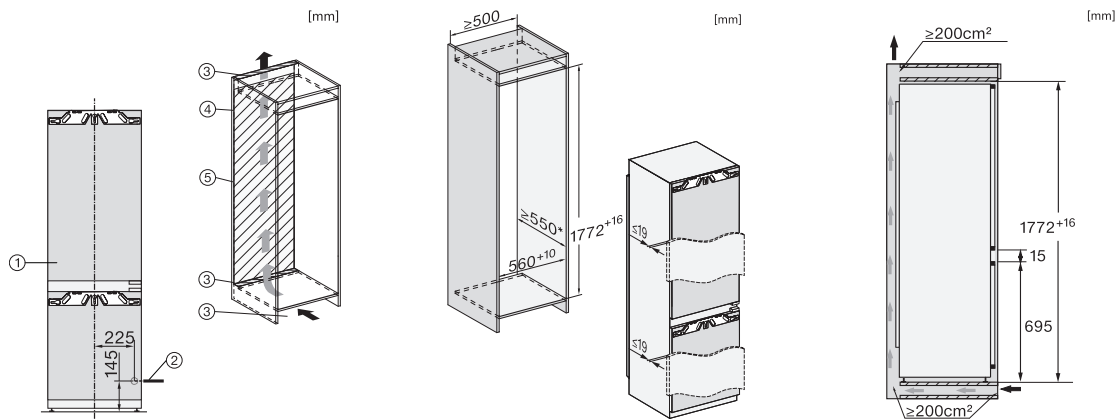

KFN 7774 C

Einbau-Kühl-Gefrierkombination

mit PerfectFresh Active, DynaCool und NoFrost für optimales Einlagern.

KFN7734C, KFN7734F, KFN7734D, KFN7764D, KFN7785D, KFN7744E, KFN7774C, KFN7774D, Installation (Fußnote*) (Skizze)

*1. Ansicht von Vorne, 2. Netzanschlussleitung, L = 2100 mm, 3. Lüftungsausschnitt min. 200 cm², 4. Belüftung, 5. Kein Anschluss in diesem Bereich

KFN7734C, KFN7734F, KFN7734D, KFN7764D, KFN7785D, KFN7744E, KFN7774D, Einbau (Fußnote*) (Skizze)

*Der deklarierte Energieverbrauch wurde mit einer Nischentiefe von 560 mm ermittelt. Das Kältegerät ist bei einer Nischentiefe von 550 mm voll funktionsfähig, hat aber einen geringfügig höheren Energieverbrauch.

KFNS7734D, KFN7734C, KFN7734E, KFN7734F, KFN7734D, KFN7764D, KFN7785D, KFN7744E, KFN7774D, Seitenansicht (Skizze)