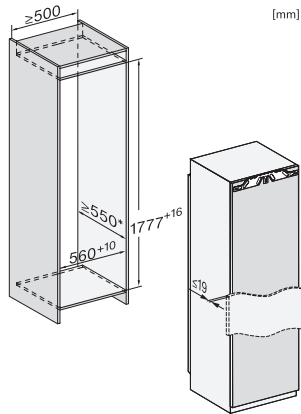

K 7798 C L

Einbau-Kühlschrank

mit ActiveDoor, PerfectFresh Active und 4*Gefrierfach für maximalen Komfort.

FNS7794D L, FNS7794D R, K7797C L, K7797C R, K7798C L, K7798C R, Einbau (*Fußnote) (Skizze)

*Der deklarierte Energieverbrauch wurde mit einer Nischentiefe von 560 mm ermittelt. Das Kältegerät ist bei einer Nischentiefe von 550 mm voll funktionsfähig, hat aber einen geringfügig höheren Energieverbrauch.