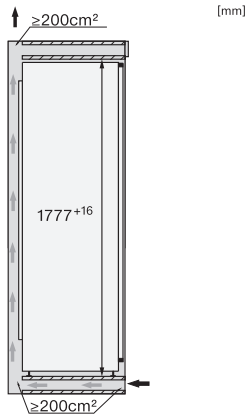

K 7798 C L

Einbau-Kühlschrank

mit ActiveDoor, PerfectFresh Active und 4\*Gefrierfach für maximalen Komfort.

EAN: 4002516748076 / Materialnummer: 12445000 / Alte Materialnummer: 36779801EU1

Technische Daten	
Nischenbreite in mm min.	560
Nischenbreite in mm max.	570
Nischenhöhe in mm min.	1777
Nischenhöhe in mm max.	1793
Niscentiefe in mm	550
Gerätebreite in mm	559
Gerätehöhe in mm	1770
Gerätetiefe in mm	546
Gewicht in kg	73,2
Befestigungstechnik	Festtür
Max. Türfrontgewicht Kühlteil in kg	26
Klimaklasse	SN-T
Kühlzone in l	250
davon PerfectFresh-Zone in l	98
4-Sterne-Gefrierzone in l	27
Kellerfach in l	250
Gesamtnutzzinhalt in l	276
Lagerzeit bei Störung in h	14
Gefriervermögen in kg/24h	2,00
Luftschallemissionsklasse (A-D)	B
Luftschallemissionen in dB(A) re1pW	33
Stromaufnahme in Milliampere (mA)	1200
Spannung in V	220-240
Absicherung in A	10
Phasenanzahl	1
Frequenz in Hz	50-60
Länge der elektrischen Zuleitung in m	2,2
Leuchtmittel tauschen	Kundendienst
Mitgeliefertes Zubehör	
Eierablage	•
Sortierbox PerfectFresh	•

FNS7794D L, FNS7794D R, K7797C L, K7797C R, K7798C L, K7798C R, Seitenansicht (Skizze)

K7797C L, K7797C R, K7797C R, K7798C L, K7798C R, Installation (\*Fußnote) (Skizze)

\*1. Ansicht von Vorne, 2. Netzanschlussleitung, L = 2100 mm, 3. Lüftungsausschnitt min. 200 cm<sup>2</sup>, 4. Belüftung, 5. Kein Anschluss in diesem Bereich