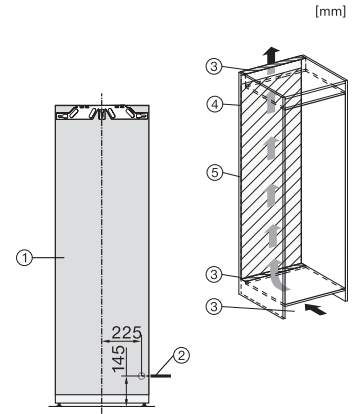

K 7798 C L

Einbau-Kühlschrank

mit ActiveDoor, PerfectFresh Active und 4\*Gefrierfach für maximalen Komfort.

EAN: 4002516748076 / Materialnummer: 12445000 / Alte Materialnummer: 36779801EU1

Technische Daten	
Nischenbreite in mm min.	560
Nischenbreite in mm max.	570
Nischenhöhe in mm min.	1777
Nischenhöhe in mm max.	1793
Niscentiefe in mm	550
Gerätebreite in mm	559
Gerätehöhe in mm	1770
Gerätetiefe in mm	546
Gewicht in kg	73,2
Befestigungstechnik	Festtür
Max. Türfrontgewicht Kühlteil in kg	26
Klimaklasse	SN-T
Kühlzone in l	250
davon PerfectFresh-Zone in l	98
4-Sterne-Gefrierzone in l	27
Kellerfach in l	250
Gesamtnutzzinhalt in l	276
Lagerzeit bei Störung in h	14
Gefriervermögen in kg/24h	2,00
Luftschallemissionsklasse (A-D)	B
Luftschallemissionen in dB(A) re1pW	33
Stromaufnahme in Milliampere (mA)	1200
Spannung in V	220-240
Absicherung in A	10
Phasenanzahl	1
Frequenz in Hz	50-60
Länge der elektrischen Zuleitung in m	2,2
Leuchtmittel tauschen	Kundendienst
Mitgeliefertes Zubehör	
Eierablage	•
Sortierbox PerfectFresh	•

### Einbau-Kühlschrank

mit ActiveDoor, PerfectFresh Active und 4\*Gefrierfach für maximalen Komfort.

FNS7794D L, FNS7794D R, K7797C L, K7797C R, K7798C L, K7798C R, Einbau (\*Fußnote) (Skizze)

\*Der deklarierte Energieverbrauch wurde mit einer Nischentiefe von 560 mm ermittelt. Das Kältegerät ist bei einer Nischentiefe von 550 mm voll funktionsfähig, hat aber einen geringfügig höheren Energieverbrauch.

FNS7794D L, FNS7794D R, K7797C L, K7797C R, K7798C L, K7798C R, Seitenansicht (Skizze)

K7797C L, K7797C R, K7797C R, K7798C L, K7798C R, Installation (\*Fußnote) (Skizze)

\*1. Ansicht von Vorne, 2. Netzanschlussleitung, L = 2100 mm, 3. Lüftungsausschnitt min. 200 cm<sup>2</sup>, 4. Belüftung, 5. Kein Anschluss in diesem Bereich