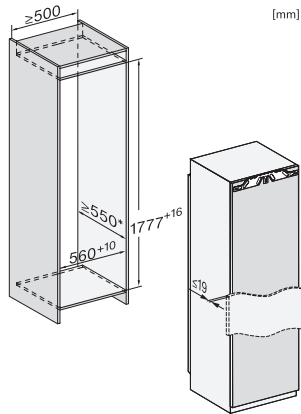

K 7798 C R

Einbau-Kühlschrank

mit ActiveDoor, PerfectFresh Active und 4*Gefrierfach für maximalen Komfort.

EAN: 4002516748069 / Materialnummer: 12444990 / Alte Materialnummer: 36779800EU1

Technische Daten	
Nischenbreite in mm min.	560
Nischenbreite in mm max.	570
Nischenhöhe in mm min.	1777
Nischenhöhe in mm max.	1793
Nischtiefe in mm	550
Gerätebreite in mm	559
Gerätehöhe in mm	1770
Gerätetiefe in mm	546
Gewicht in kg	73,4
Befestigungstechnik	Festtür
Max. Türfrontgewicht Kühlteil in kg	26
Klimaklasse	SN-T
Kühlzone in l	250
davon PerfectFresh-Zone in l	98
4-Sterne-Gefrierzone in l	27
Kellerfach in l	250
Gesamtnutzzinhalt in l	276
Lagerzeit bei Störung in h	14
Gefriervermögen in kg/24h	2,00
Luftschallemissionsklasse (A-D)	B
Luftschallemissionen in dB(A) re1pW	33
Stromaufnahme in Milliampere (mA)	1200
Spannung in V	220-240
Absicherung in A	10
Phasenanzahl	1
Frequenz in Hz	50-60
Länge der elektrischen Zuleitung in m	2,2
Leuchtmittel tauschen	Kundendienst
Mitgeliefertes Zubehör	
Eierablage	•
Sortierbox PerfectFresh	•

K 7798 C R

Einbau-Kühlschrank

mit ActiveDoor, PerfectFresh Active und 4*Gefrierfach für maximalen Komfort.

FNS7794D L, FNS7794D R, K7797C L, K7797C R, K7798C L, K7798C R, Einbau (*Fußnote) (Skizze)

*Der deklarierte Energieverbrauch wurde mit einer Nischentiefe von 560 mm ermittelt. Das Kältegerät ist bei einer Nischentiefe von 550 mm voll funktionsfähig, hat aber einen geringfügig höheren Energieverbrauch.

FNS7794D L, FNS7794D R, K7797C L, K7797C R, K7798C L, K7798C R, Seitenansicht (Skizze)

K7797C L, K7797C R, K7797C R, K7798C L, K7798C R, Installation (*Fußnote) (Skizze)

*1. Ansicht von Vorne, 2. Netzanschlussleitung, L = 2100 mm, 3. Lüftungsausschnitt min. 200 cm², 4. Belüftung, 5. Kein Anschluss in diesem Bereich