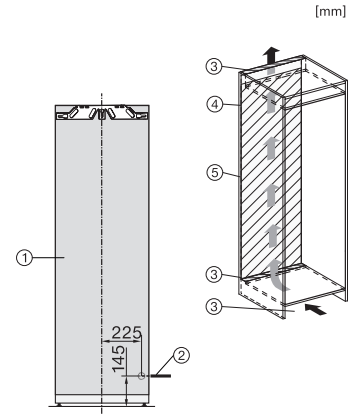

K 7798 C R

Einbau-Kühlschrank

mit ActiveDoor, PerfectFresh Active und 4*Gefrierfach für maximalen Komfort.

EAN: 4002516748069 / Materialnummer: 12444990 / Alte Materialnummer: 36779800EU1

Technische Daten	
Nischenbreite in mm min.	560
Nischenbreite in mm max.	570
Nischenhöhe in mm min.	1777
Nischenhöhe in mm max.	1793
Nischtiefe in mm	550
Gerätebreite in mm	559
Gerätehöhe in mm	1770
Gerätetiefe in mm	546
Gewicht in kg	73,4
Befestigungstechnik	Festtür
Max. Türfrontgewicht Kühlteil in kg	26
Klimaklasse	SN-T
Kühlzone in l	250
davon PerfectFresh-Zone in l	98
4-Sterne-Gefrierzone in l	27
Kellerfach in l	250
Gesamtnutzzinhalt in l	276
Lagerzeit bei Störung in h	14
Gefriervermögen in kg/24h	2,00
Luftschallemissionsklasse (A-D)	B
Luftschallemissionen in dB(A) re1pW	33
Stromaufnahme in Milliampere (mA)	1200
Spannung in V	220-240
Absicherung in A	10
Phasenanzahl	1
Frequenz in Hz	50-60
Länge der elektrischen Zuleitung in m	2,2
Leuchtmittel tauschen	Kundendienst
Mitgeliefertes Zubehör	
Eierablage	•
Sortierbox PerfectFresh	•

K 7798 C R

Einbau-Kühlschrank

mit ActiveDoor, PerfectFresh Active und 4*Gefrierfach für maximalen Komfort.

FNS7794D L, FNS7794D R, K7797C L, K7797C R, K7798C L, K7798C R, Einbau (*Fußnote) (Skizze)

*Der deklarierte Energieverbrauch wurde mit einer Nischentiefe von 560 mm ermittelt. Das Kältegerät ist bei einer Nischentiefe von 550 mm voll funktionsfähig, hat aber einen geringfügig höheren Energieverbrauch.

FNS7794D L, FNS7794D R, K7797C L, K7797C R, K7798C L, K7798C R, Seitenansicht (Skizze)

K7797C L, K7797C R, K7797C R, K7798C L, K7798C R, Installation (*Fußnote) (Skizze)

*1. Ansicht von Vorne, 2. Netzanschlussleitung, L = 2100 mm, 3. Lüftungsausschnitt min. 200 cm², 4. Belüftung, 5. Kein Anschluss in diesem Bereich