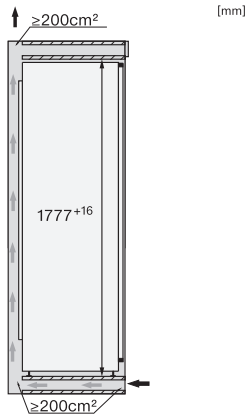

K 7798 C R

Einbau-Kühlschrank

mit ActiveDoor, PerfectFresh Active und 4*Gefrierfach für maximalen Komfort.

EAN: 4002516748069 / Materialnummer: 12444990 / Alte Materialnummer: 36779800EU1

Technische Daten	
Nischenbreite in mm min.	560
Nischenbreite in mm max.	570
Nischenhöhe in mm min.	1777
Nischenhöhe in mm max.	1793
Nischtiefe in mm	550
Gerätebreite in mm	559
Gerätehöhe in mm	1770
Gerätetiefe in mm	546
Gewicht in kg	73,4
Befestigungstechnik	Festtür
Max. Türfrontgewicht Kühlteil in kg	26
Klimaklasse	SN-T
Kühlzone in l	250
davon PerfectFresh-Zone in l	98
4-Sterne-Gefrierzone in l	27
Kellerfach in l	250
Gesamtnutzzinhalt in l	276
Lagerzeit bei Störung in h	14
Gefriervermögen in kg/24h	2,00
Luftschallemissionsklasse (A-D)	B
Luftschallemissionen in dB(A) re1pW	33
Stromaufnahme in Milliampere (mA)	1200
Spannung in V	220-240
Absicherung in A	10
Phasenanzahl	1
Frequenz in Hz	50-60
Länge der elektrischen Zuleitung in m	2,2
Leuchtmittel tauschen	Kundendienst
Mitgeliefertes Zubehör	
Eierablage	•
Sortierbox PerfectFresh	•

FNS7794D L, FNS7794D R, K7797C L, K7797C R, K7798C L, K7798C R, Seitenansicht (Skizze)

K7797C L, K7797C R, K7797C R, K7798C L, K7798C R, Installation (*Fußnote) (Skizze)

*1. Ansicht von Vorne, 2. Netzanschlussleitung, L = 2100 mm, 3. Lüftungsausschnitt min. 200 cm², 4. Belüftung, 5. Kein Anschluss in diesem Bereich