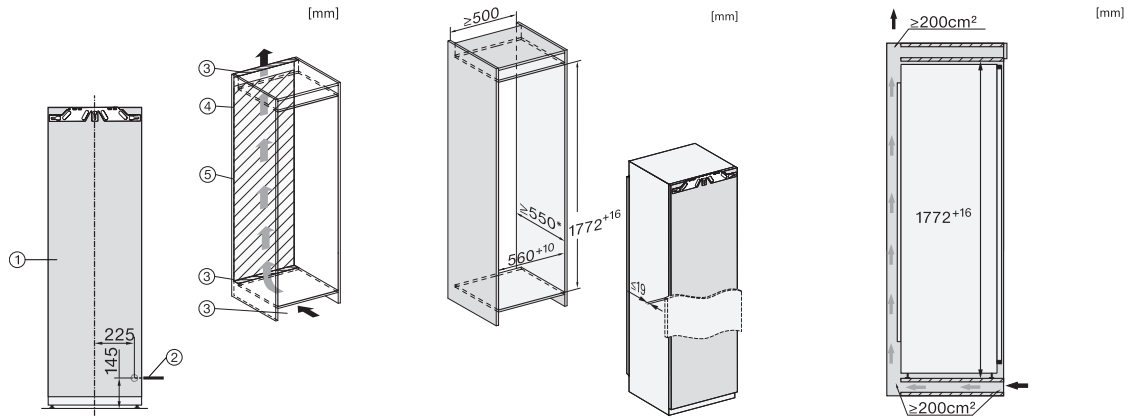

K 7748 D
Einbau-Kühlschrank
mit PerfectFresh Pro für längere Frische, LED-Beleuchtung und 4*-Gefrierfach.

K7733E, K7763E, K7732D, K7732E, K7734F, K7764E, K7743E, K7744E, K7773D, K7774D, Installation (Fußnote*) (Skizze)

*1. Ansicht von Vorne, 2. Netzanschlussleitung, L = 2100 mm, 3. Lüftungsausschnitt min. 200 cm², 4. Belüftung, 5. Kein Anschluss in diesem Bereich

K7733E, K7763E, K7732D, K7732E, K7734F, K7764E, K7743E, K7744E, K7773D, K7774D, Einbau (Fußnote*) (Skizze)

*Der deklarierte Energieverbrauch wurde mit einer Nischentiefe von 560 mm ermittelt. Das Kältegerät ist bei einer Nischentiefe von 550 mm voll funktionsfähig, hat aber einen geringfügig höheren Energieverbrauch.

K7733E, K7763E, K7732D, K7732E, K7734F, K7764E, K7743E, K7744E, K7773D, K7774D, Seitenansicht (Skizze)