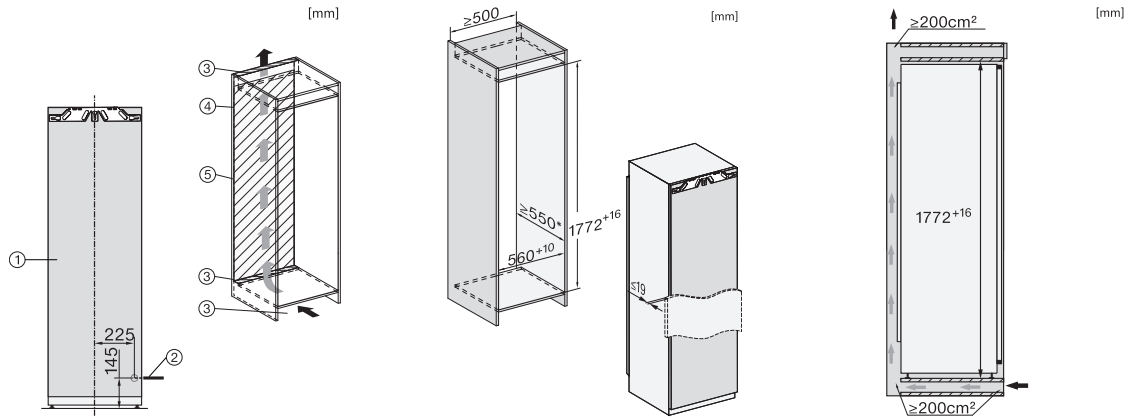

K 7748 C
Einbau-Kühlschrank
mit PerfectFresh Pro für längere Frische, LED-Beleuchtung und 4*-Gefrierfach.

K7733E, K7763E, K7732D, K7732E, K7734F, K7764E, K7743E, K7744E, K7773D, K7774D, Installation (Fußnote*) (Skizze)

*1. Ansicht von Vorne, 2. Netzanschlussleitung, L = 2100 mm, 3. Lüftungsausschnitt min. 200 cm², 4. Belüftung, 5. Kein Anschluss in diesem Bereich

K7733E, K7763E, K7732D, K7732E, K7734F, K7764E, K7743E, K7744E, K7773D, K7774D, Einbau (Fußnote*) (Skizze)

*Der deklarierte Energieverbrauch wurde mit einer Nischentiefe von 560 mm ermittelt. Das Kältegerät ist bei einer Nischentiefe von 550 mm voll funktionsfähig, hat aber einen geringfügig höheren Energieverbrauch.

K7733E, K7763E, K7732D, K7732E, K7734F, K7764E, K7743E, K7744E, K7773D, K7774D, Seitenansicht (Skizze)