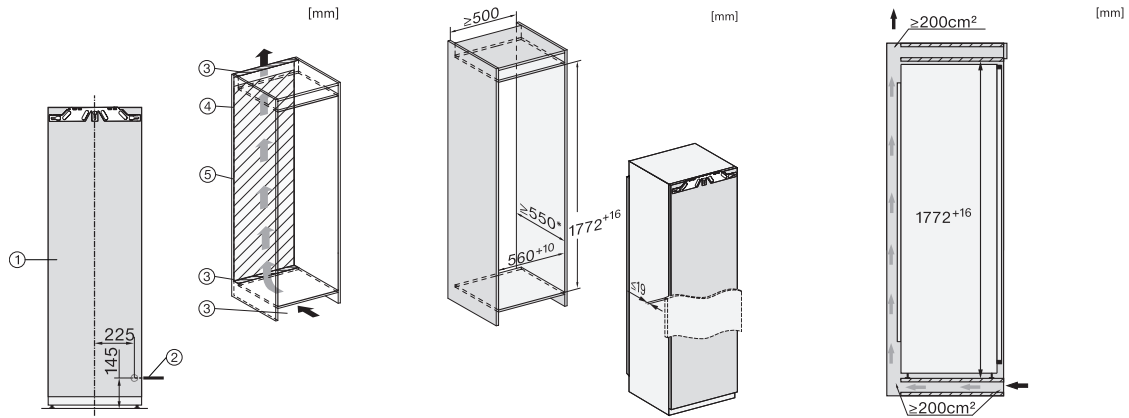

K 7747 D
Einbau-Kühlschrank
für professionelles Einlagern, dank PerfectFresh Pro und DynaCool.

K7733E, K7763E, K7732D, K7732E, K7734F, K7764E, K7743E, K7744E, K7773D, K7774D, Installation (Fußnote*) (Skizze)

*1. Ansicht von Vorne, 2. Netzanschlussleitung, L = 2100 mm, 3. Lüftungsausschnitt min. 200 cm², 4. Belüftung, 5. Kein Anschluss in diesem Bereich

K7733E, K7763E, K7732D, K7732E, K7734F, K7764E, K7743E, K7744E, K7773D, K7774D, Einbau (Fußnote*) (Skizze)

*Der deklarierte Energieverbrauch wurde mit einer Nischentiefe von 560 mm ermittelt. Das Kältegerät ist bei einer Nischentiefe von 550 mm voll funktionsfähig, hat aber einen geringfügig höheren Energieverbrauch.

K7733E, K7763E, K7732D, K7732E, K7734F, K7764E, K7743E, K7744E, K7773D, K7774D, Seitenansicht (Skizze)