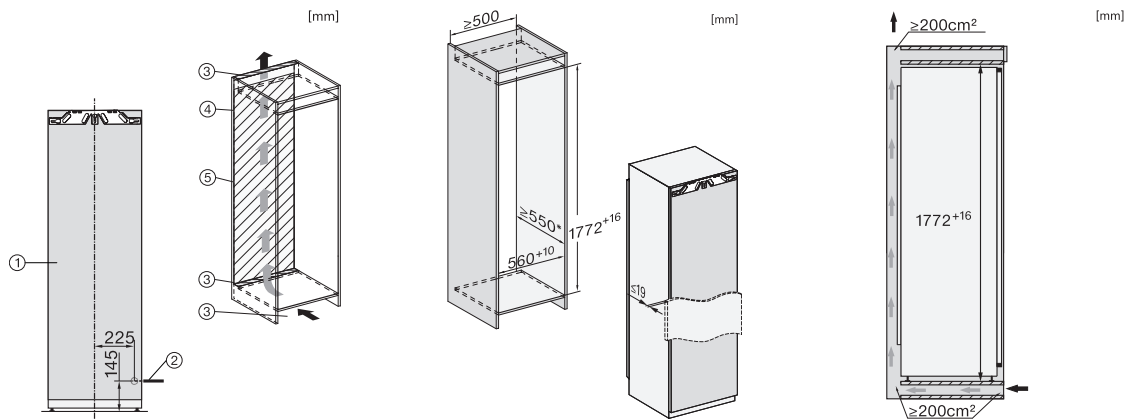

K 7737 D
Einbau-Kühlschrank
mit DynaCool und LED-Beleuchtung für die praktische Lebensmittellagerung.

K7733E, K7763E, K7732D, K7732E, K7734F, K7764E, K7743E, K7744E, K7773D, K7774D, Installation (Fußnote*) (Skizze)

*1. Ansicht von Vorne, 2. Netzanschlussleitung, L = 2100 mm, 3. Lüftungsausschnitt min. 200 cm², 4. Belüftung, 5. Kein Anschluss in diesem Bereich

K7733E, K7763E, K7732D, K7732E, K7734F, K7764E, K7743E, K7744E, K7773D, K7774D, Einbau (Fußnote*) (Skizze)

*Der deklarierte Energieverbrauch wurde mit einer Nischentiefe von 560 mm ermittelt. Das Kältegerät ist bei einer Nischentiefe von 550 mm voll funktionsfähig, hat aber einen geringfügig höheren Energieverbrauch.

K7733E, K7763E, K7732D, K7732E, K7734F, K7764E, K7743E, K7744E, K7773D, K7774D, Seitenansicht (Skizze)