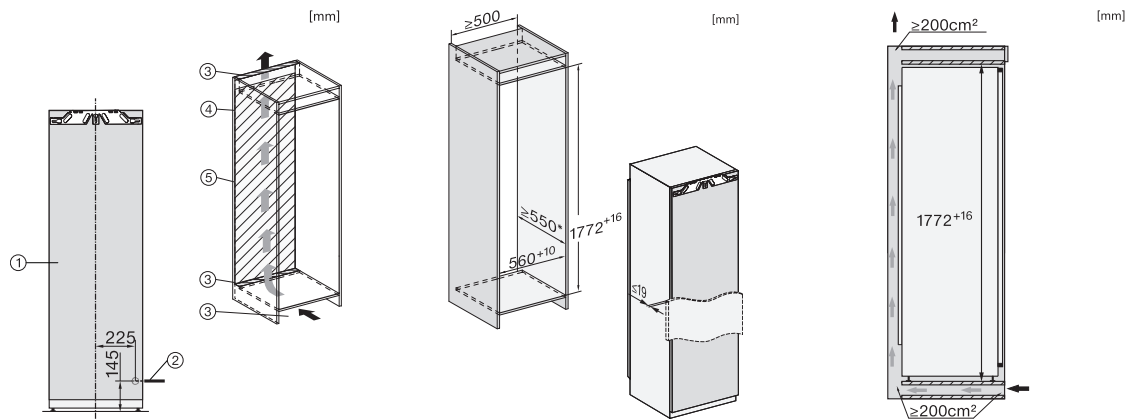

K 7732 D

Einbau-Kühlschrank

mit DailyFresh und komfortabler Getränkelagerung dank ausziehbarem Flaschenkorb.

K7733E, K7763E, K7732D, K7732E, K7734F, K7764E, K7743E, K7744E, K7773D, K7774D, Installation (Fußnote*) (Skizze)

*1. Ansicht von Vorne, 2. Netzanschlussleitung, L = 2100 mm, 3. Lüftungsausschnitt min. 200 cm², 4. Belüftung, 5. Kein Anschluss in diesem Bereich

K7733E, K7763E, K7732D, K7732E, K7734F, K7764E, K7743E, K7744E, K7773D, K7774D, Einbau (Fußnote*) (Skizze)

*Der deklarierte Energieverbrauch wurde mit einer Nischentiefe von 560 mm ermittelt. Das Kältegerät ist bei einer Nischentiefe von 550 mm voll funktionsfähig, hat aber einen geringfügig höheren Energieverbrauch.

K7733E, K7763E, K7732D, K7732E, K7734F, K7764E, K7743E, K7744E, K7773D, K7774D, Seitenansicht (Skizze)