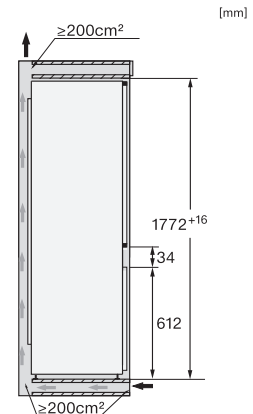

K 7731 E

Einbau-Kühlschrank

mit separater Kühlzone, Keller- und Gefrierfach für optimale Lagertemperaturen.

EAN: 4002516747574 / Materialnummer: 12444400 / Alte Materialnummer: 36773105EU1

Gerätetiefe in mm	546
Gewicht in kg	59,8
Befestigungstechnik	Festtür
Max. Türfrontgewicht Kühlteil in kg	18
Max. Türfrontgewicht Gefrierfachteil in kg	12
Klimaklasse	SN-ST
Kühlzone in l	258
4-Sterne-Gefrierzone in l	16
Gesamtnutzinhalt in l	274
Lagerzeit bei Störung in h	9
Gefriervermögen in kg/24h	2,00
Luftschallemissionsklasse (A-D)	B
Luftschallemissionen in dB(A) re1pW	32
Stromaufnahme in Milliampere (mA)	1200
Spannung in V	220-240
Absicherung in A	10
Phasenanzahl	1
Frequenz in Hz	50-60
Länge der elektrischen Zuleitung in m	2,2
Leuchtmittel tauschen	Kundendienst
<b>Mitgeliefertes Zubehör</b>	
Eierablage	•
Eiswürfelschale	•

### Einbau-Kühlschrank

mit separater Kühlzone, Keller- und Gefrierfach für optimale Lagertemperaturen.

K7731F, K7731E, K7741F, Installation (Fußnote\*) (Skizze)

\*1. Ansicht von Vorne, 2. Netzanschlussleitung, L = 2100 mm, 3. Lüftungsausschnitt min. 200 cm<sup>2</sup>, 4. Belüftung, 5. Kein Anschluss in diesem Bereich

K7731F, K7731E, K7741F, Einbau (Fußnote\*) (Skizze)

\*Der deklarierte Energieverbrauch wurde mit einer Nischentiefe von 560 mm ermittelt. Das Kältegerät ist bei einer Nischentiefe von 550 mm voll funktionsfähig, hat aber einen geringfügig höheren Energieverbrauch.