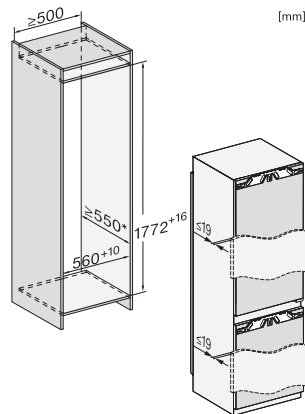

K 7731 E

Einbau-Kühlschrank

mit separater Kühlzone, Keller- und Gefrierfach für optimale Lagertemperaturen.

EAN: 4002516747574 / Materialnummer: 12444400 / Alte Materialnummer: 36773105EU1

Gerätetiefe in mm	546
Gewicht in kg	59,8
Befestigungstechnik	Festtür
Max. Türfrontgewicht Kühlteil in kg	18
Max. Türfrontgewicht Gefrierfachteil in kg	12
Klimaklasse	SN-ST
Kühlzone in l	258
4-Sterne-Gefrierzone in l	16
Gesamtnutzinhalt in l	274
Lagerzeit bei Störung in h	9
Gefriervermögen in kg/24h	2,00
Luftschallemissionsklasse (A-D)	B
Luftschallemissionen in dB(A) re1pW	32
Stromaufnahme in Milliampere (mA)	1200
Spannung in V	220-240
Absicherung in A	10
Phasenanzahl	1
Frequenz in Hz	50-60
Länge der elektrischen Zuleitung in m	2,2
Leuchtmittel tauschen	Kundendienst
<b>Mitgeliefertes Zubehör</b>	
Eierablage	•
Eiswürfelschale	•

### Einbau-Kühlschrank

mit separater Kühlzone, Keller- und Gefrierfach für optimale Lagertemperaturen.

K7731F, K7731E, K7741F, Installation (Fußnote\*) (Skizze)

\*1. Ansicht von Vorne, 2. Netzanschlussleitung, L = 2100 mm, 3. Lüftungsausschnitt min. 200 cm<sup>2</sup>, 4. Belüftung, 5. Kein Anschluss in diesem Bereich