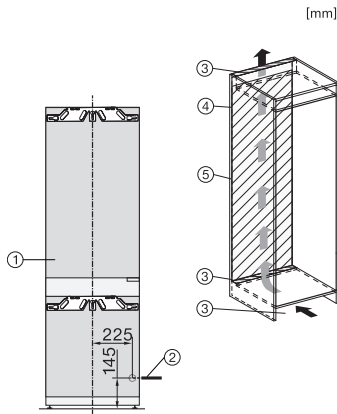

K 7731 E

Einbau-Kühlschrank

mit separater Kühlzone, Keller- und Gefrierfach für optimale Lagertemperaturen.

EAN: 4002516747574 / Materialnummer: 12444400 / Alte Materialnummer: 36773105EU1

Gerätetiefe in mm	546
Gewicht in kg	59,8
Befestigungstechnik	Festtür
Max. Türfrontgewicht Kühlteil in kg	18
Max. Türfrontgewicht Gefrierfachteil in kg	12
Klimaklasse	SN-ST
Kühlzone in l	258
4-Sterne-Gefrierzone in l	16
Gesamtnutzinhalt in l	274
Lagerzeit bei Störung in h	9
Gefriervermögen in kg/24h	2,00
Luftschallemissionsklasse (A-D)	B
Luftschallemissionen in dB(A) re1pW	32
Stromaufnahme in Milliampere (mA)	1200
Spannung in V	220-240
Absicherung in A	10
Phasenanzahl	1
Frequenz in Hz	50-60
Länge der elektrischen Zuleitung in m	2,2
Leuchtmittel tauschen	Kundendienst
<b>Mitgeliefertes Zubehör</b>	
Eierablage	•
Eiswürfelschale	•

### Einbau-Kühlschrank

mit separater Kühlzone, Keller- und Gefrierfach für optimale Lagertemperaturen.

K7731F, K7731E, K7741F, Installation (Fußnote\*) (Skizze)

\*1. Ansicht von Vorne, 2. Netzanschlussleitung, L = 2100 mm, 3. Lüftungsausschnitt min. 200 cm<sup>2</sup>, 4. Belüftung, 5. Kein Anschluss in diesem Bereich