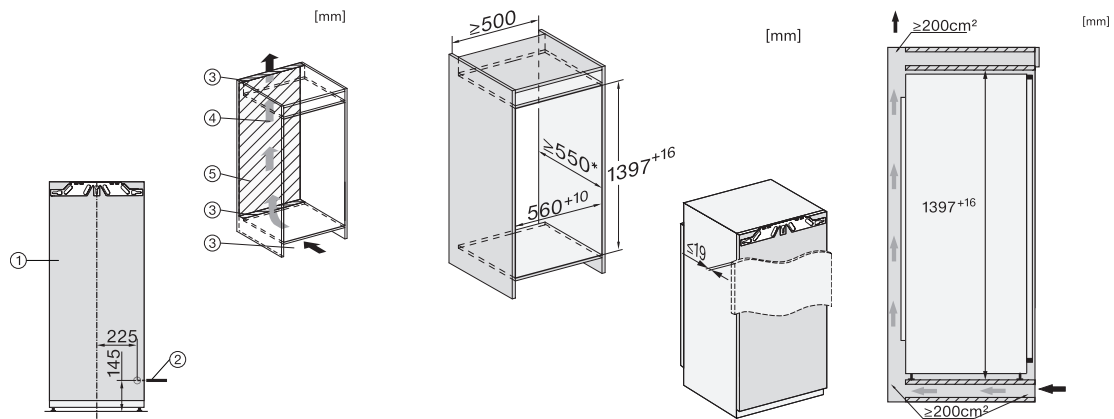

K 7438 D

Einbau-Kühlschrank

mit DailyFresh, moderner LED-Beleuchtung, Gefrierfach und ComfortClean.

K7477B, K7478C, K7433E, K7434E, K7464E, K7443D, K7444D, K7473D, K7474D, FNS7470D, Installation (Fußnote*) (Skizze)

*1. Ansicht von Vorne, 2. Netzanschlussleitung, L = 2100 mm, 3. Lüftungsausschnitt min. 200 cm², 4. Belüftung, 5. Kein Anschluss in diesem Bereich

K7477B, K7478C, K7433E, K7434E, K7464E, K7443D, K7444D, K7473D, K7474D, FNS7470D, Einbau (Fußnote*) (Skizze)

*Der deklarierte Energieverbrauch wurde mit einer Nischentiefe von 560 mm ermittelt. Das Kältegerät ist bei einer Nischentiefe von 550 mm voll funktionsfähig, hat aber einen geringfügig höheren Energieverbrauch.

K7477B, K7478C, K7438C, K7433E, K7434E, K7464E, K7443D, K7444D, K7473D, K7474D, FNS7470D, Seitenansicht (Skizze)