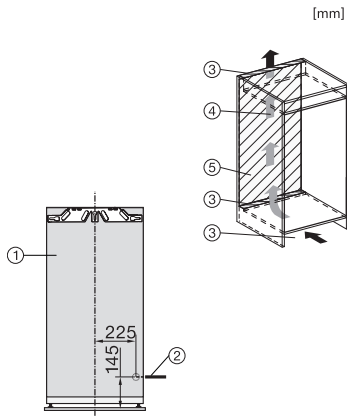

K 7378 B
Einbau-Kühlschrank
mit FlexiLight2.0 und PerfectFresh Active -aktive Befeuchtung für beste Frische.

K7347C, K7364D, K7343D, K7344D, K7348C 125 Gala Edition, K7373B, K7374D, K7378B, Installation (Fußnote*) (Skizze)

*1. Ansicht von Vorne, 2. Netzanschlussleitung, L = 2100 mm, 3. Lüftungsausschnitt min. 200 cm², 4. Belüftung, 5. Kein Anschluss in diesem Bereich