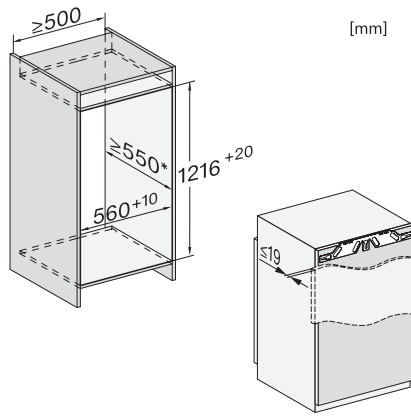

K 7378 B

Einbau-Kühlschrank

mit FlexiLight2.0 und PerfectFresh Active -aktive Befeuchtung für beste Frische.

EAN: 4002516747246 / Materialnummer: 12443850 / Alte Materialnummer: 36737800EU1

Nischenhöhe in mm min.	1216
Nischenhöhe in mm max.	1231
Nischtiefe in mm	550
Gerätebreite in mm	559
Gerätehöhe in mm	1213
Gerätetiefe in mm	546
Gewicht in kg	50,2
Befestigungstechnik	Festtür
Max. Türfrontgewicht Kühlteil in kg	19
Klimaklasse	SN-T
Kühlzone in l	158
davon PerfectFresh-Zone in l	67
4-Sterne-Gefrierzone in l	16
Gesamtnutzzinhalt in l	174
Lagerzeit bei Störung in h	9
Gefriervermögen in kg/24h	2,00
Luftschallemissionsklasse (A-D)	B
Luftschallemissionen in dB(A) re1pW	31
Stromaufnahme in Milliampere (mA)	1200
Spannung in V	220-240
Absicherung in A	10
Phasenanzahl	1
Frequenz in Hz	50-60
Länge der elektrischen Zuleitung in m	2,2
Leuchtmittel tauschen	Kundendienst
Mitgeliefertes Zubehör	
Eierablage	•
Sortierbox PerfectFresh	•
Eiswürfelschale	•

*1. Ansicht von Vorne, 2. Netzanschlussleitung, L = 2100 mm, 3. Lüftungsausschnitt min. 200 cm², 4. Belüftung, 5. Kein Anschluss in diesem Bereich

K7347C, K7364D, K7343D, K7344D, K7348C 125 Gala Edition, K7373B, K7374D, K7378B, Einbau (Fußnote*) (Skizze)