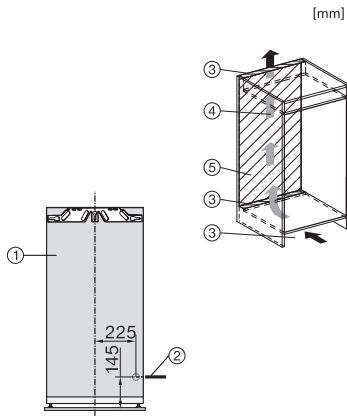

K 7377 B
Einbau-Kühlschrank
mit FlexiLight2.0 und PerfectFresh Active -aktive Befeuchtung für beste Frische.

K7347C, K7364D, K7343D, K7344D, K7348C 125 Gala Edition, K7373B, K7374D, K7378B, Installation (Fußnote*) (Skizze)

*1. Ansicht von Vorne, 2. Netzanschlussleitung, L = 2100 mm, 3. Lüftungsausschnitt min. 200 cm², 4. Belüftung, 5. Kein Anschluss in diesem Bereich