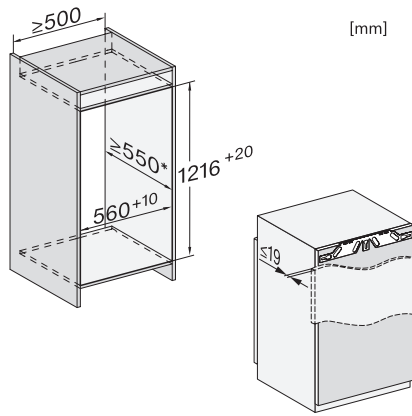

K 7377 B

Einbau-Kühlschrank

mit FlexiLight2.0 und PerfectFresh Active -aktive Befeuchtung für beste Frische.

EAN: 4002516747239 / Materialnummer: 12443770 / Alte Materialnummer: 36737700EU1

Nischenhöhe in mm min.	1216
Nischenhöhe in mm max.	1231
Nischentiefe in mm	550
Gerätebreite in mm	559
Gerätehöhe in mm	1213
Gerätetiefe in mm	546
Gewicht in kg	48,5
Befestigungstechnik	Festtür
Max. Türfrontgewicht Kühlteil in kg	19
Klimaklasse	SN-T
Kühlzone in l	191
davon PerfectFresh-Zone in l	67
Gesamtnutzinhalt in l	191
Luftschallemissionsklasse (A-D)	A
Luftschallemissionen in dB(A) re1pW	29
Stromaufnahme in Milliampere (mA)	1200
Spannung in V	220-240
Absicherung in A	10
Phasenanzahl	1
Frequenz in Hz	50-60
Länge der elektrischen Zuleitung in m	2,2
Leuchtmittel tauschen	Kundendienst
Mitgeliefertes Zubehör	
Eierablage	•
Sortierbox PerfectFresh	•

*1. Ansicht von Vorne, 2. Netzanschlussleitung, L = 2100 mm, 3. Lüftungsausschnitt min. 200 cm², 4. Belüftung, 5. Kein Anschluss in diesem Bereich

K7347C, K7364D, K7343D, K7344D, K7348C 125 Gala Edition, K7373B, K7374D, K7378B, Einbau (Fußnote*) (Skizze)