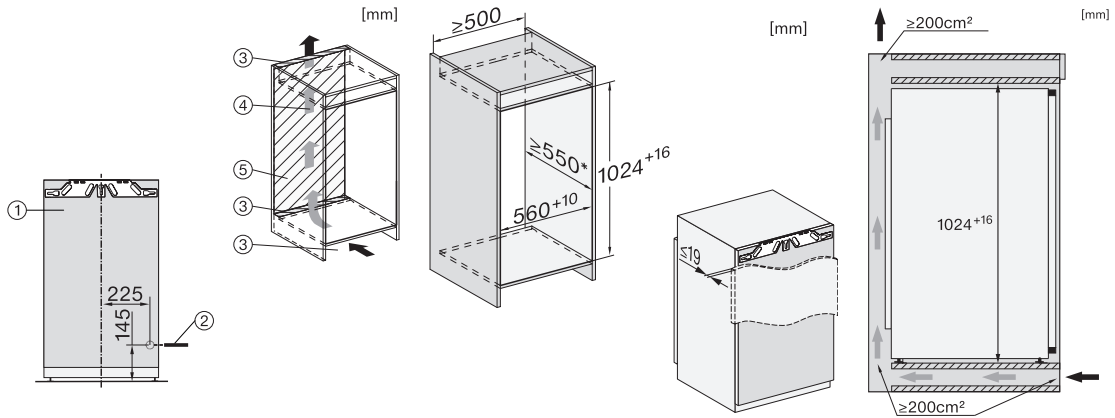

EAN: 4002516747109 / Materialnummer: 12443680 /
Alte Materialnummer: 36723800EU1

Bauform	
Einbaugerät integriert	•
Türanschlag	rechts
Design	
Beleuchtung Kühlzone	LED
Bedienkomfort	
Vernetzung mit Miele@home	•
Frischesystem	DailyFresh
Steuerung	
Bedienkonzept	SensorTouch
Kühlteil abschaltbar	Nein
Unabhängige Temperaturregelung der Kühl- und Gefrierzone	Nein
Anzahl Temperaturzonen	2
Kühlgerät/-zone	
Anzahl der Abstellflächen	4
davon teilbar (FlexiBoard)	1
Anzahl Frischeschubladen	1
Anzahl Innentürabsteller für Konserven	3
Innentürabsteller für Flaschen	1
Innentürabsteller	4
Effizienz und Nachhaltigkeit	
Energieeffizienzklasse (A – G)	D
Energieverbrauch pro Jahr in kWh	117,90
Energieverbrauch in 24 h in kWh	0,32
Technische Daten	
Nischenbreite in mm min.	560
Nischenbreite in mm max.	570
Nischenhöhe in mm min.	1024
Nischenhöhe in mm max.	1040
Nischentiefe in mm	550
Gerätebreite in mm	559
Gerätehöhe in mm	1022
Gerätetiefe in mm	546
Gewicht in kg	36,1
Befestigungstechnik	Festtür
Max. Türfrontgewicht Kühlteil in kg	16
Klimaklasse	SN-T
Kühlzone in l	131
4-Sterne-Gefrierzone in l	16
Kellerfach in l	131
Gesamtnutzinhalt in l	146
Lagerzeit bei Störung in h	9
Gefriervermögen in kg/24h	2,00
Luftschallemissionsklasse (A-D)	B
Luftschallemissionen in dB(A) re1pW	33
Stromaufnahme in Milliampere (mA)	1200
Spannung in V	220-240
Absicherung in A	10

K 7238 D

Einbau-Kühlschrank

mit DailyFresh und moderner LED-Beleuchtung für mehr Komfort.

EAN: 4002516747109 / Materialnummer: 12443680 /

Alte Materialnummer: 36723800EU1

Phasenanzahl	1
Frequenz in Hz	50-60
Länge der elektrischen Zuleitung in m	2,2
Leuchtmittel tauschen	Kundendienst
Mitgeliefertes Zubehör	
Eierablage	•
Eiswürfelschale	•

K 7238 D
Einbau-Kühlschrank
mit DailyFresh und moderner LED-Beleuchtung für mehr Komfort.

K7237D, K7238D, K7233E, K7234E, Installation (Fußnote*) (Skizze)

*1. Ansicht von Vorne, 2. Netzanschlussleitung, L = 2100 mm, 3. Lüftungsausschnitt min. 200 cm², 4. Belüftung, 5. Kein Anschluss in diesem Bereich